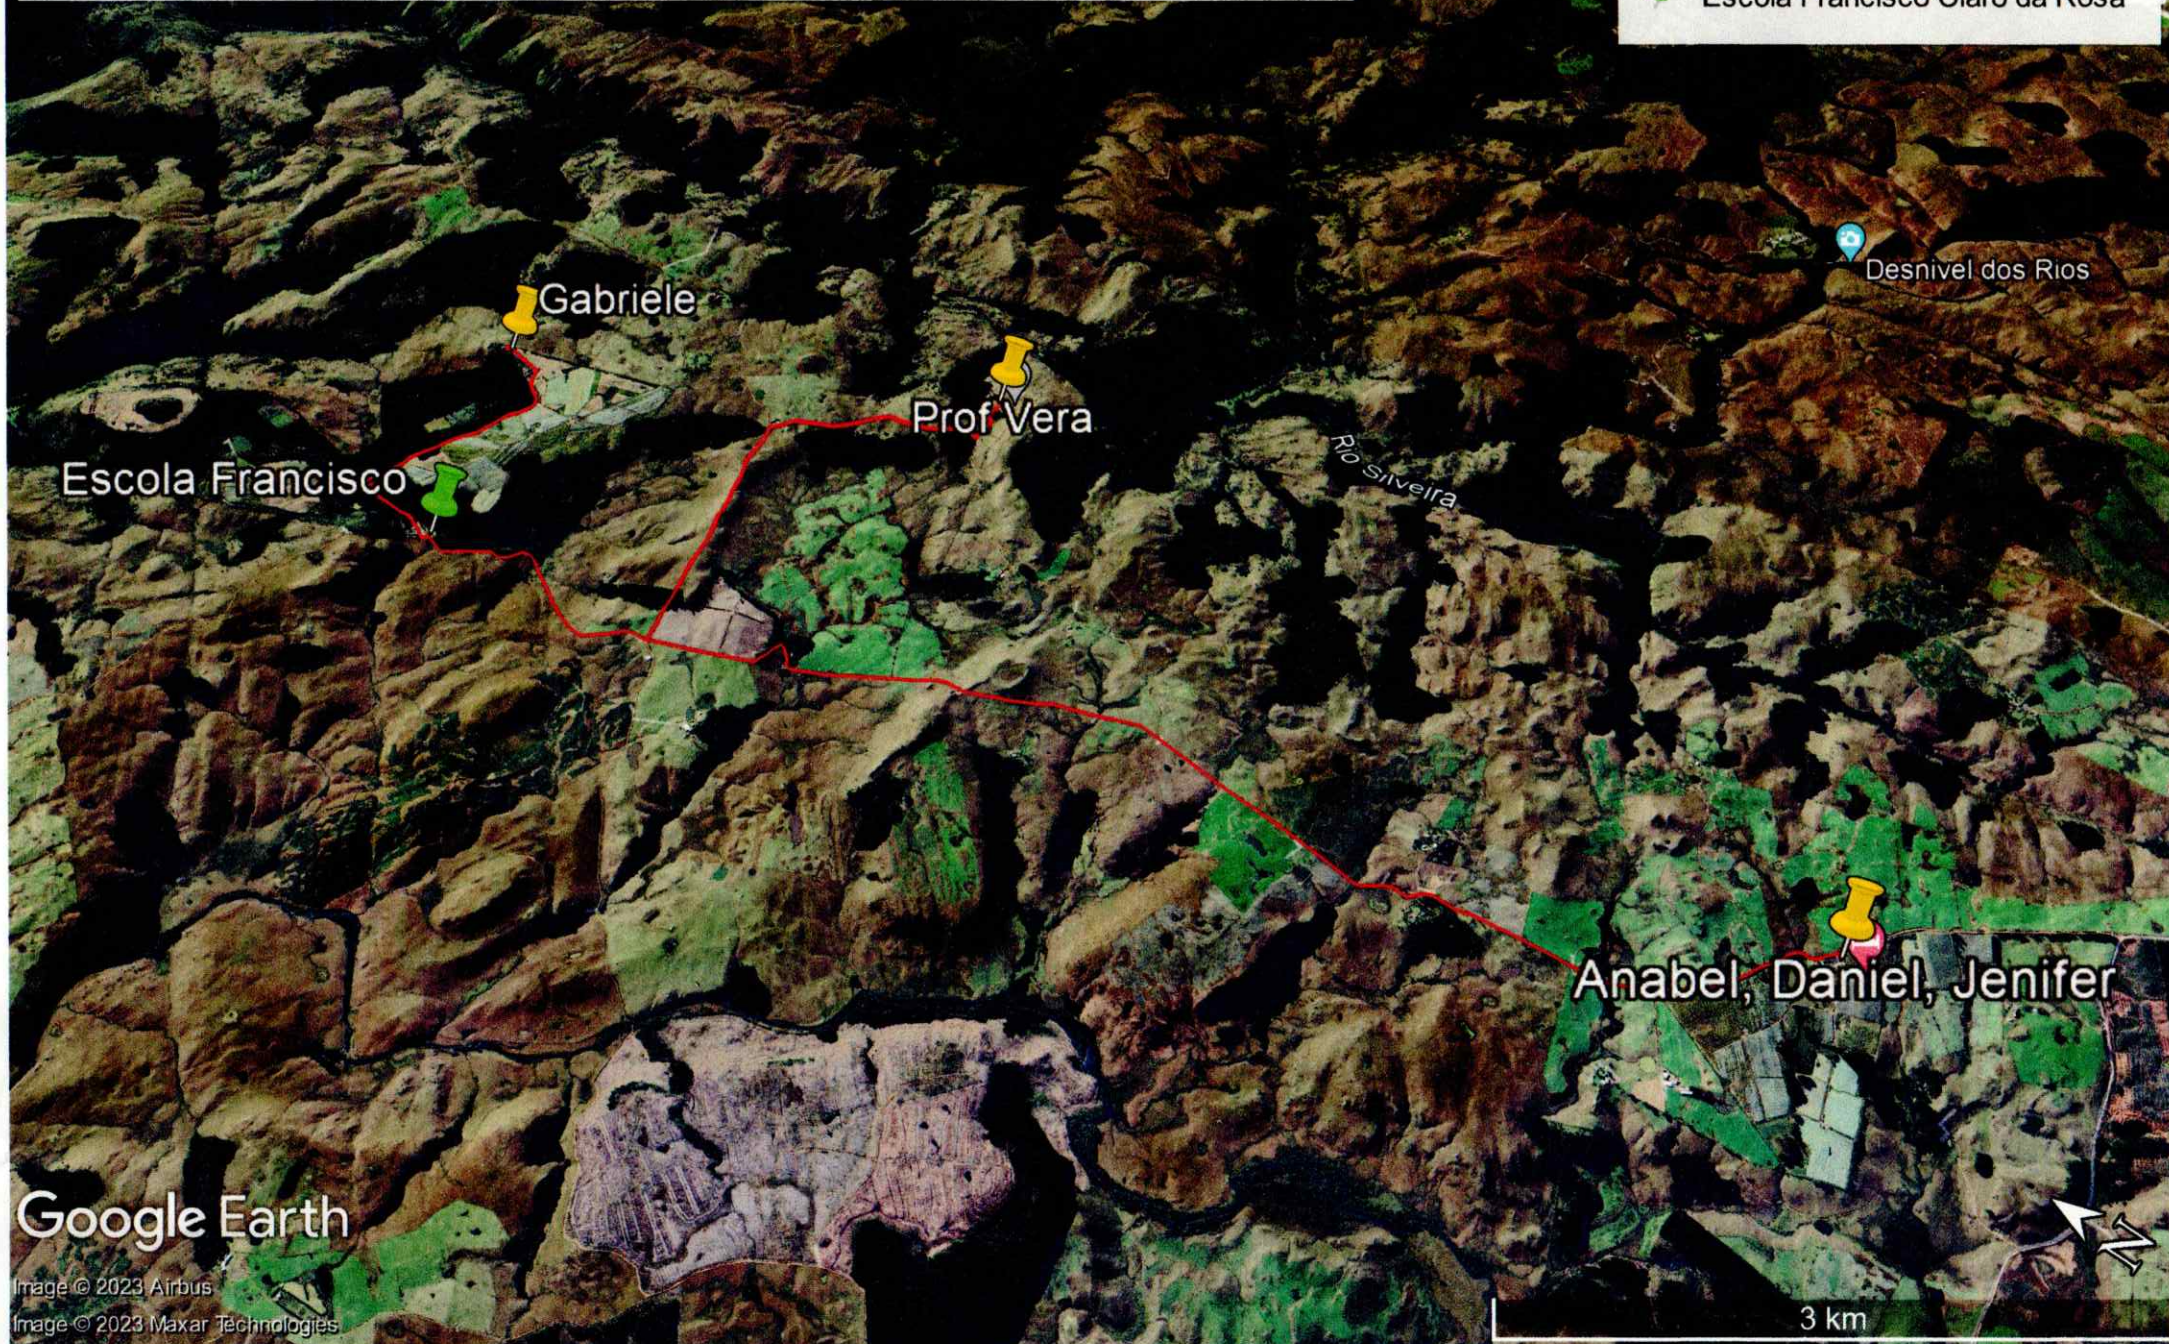

Medida do caminho - Linha Bepo - Boa Vista - R. Comprido - Silveira / Waldemar - Ciranda

Conductor Gilmar - 19,070 KM

Legenda

Google Earth

Image © 2023 Airbus

Image © 2023 Maxar Technologies

Medida do caminho - Francisco Claro da Rosa - Adriana

Quilometragem 21,210 Km

Legenda

-  Elemento 1
-  Escola Francisco Claro da Rosa

Google Earth

Image © 2023 Airbus

Image © 2023 Maxar Technologies

3 km

Linha Chapadão - Waldemar

Image © 2023 Airbus

5 km

Canion

Linha Butia Tarde

Quilometragem 22,400

Legenda

HORTÊNCIA DUTRA

Capão dos Patos

Google Earth

Image © 2023 Airbus

Rio das A

5 km