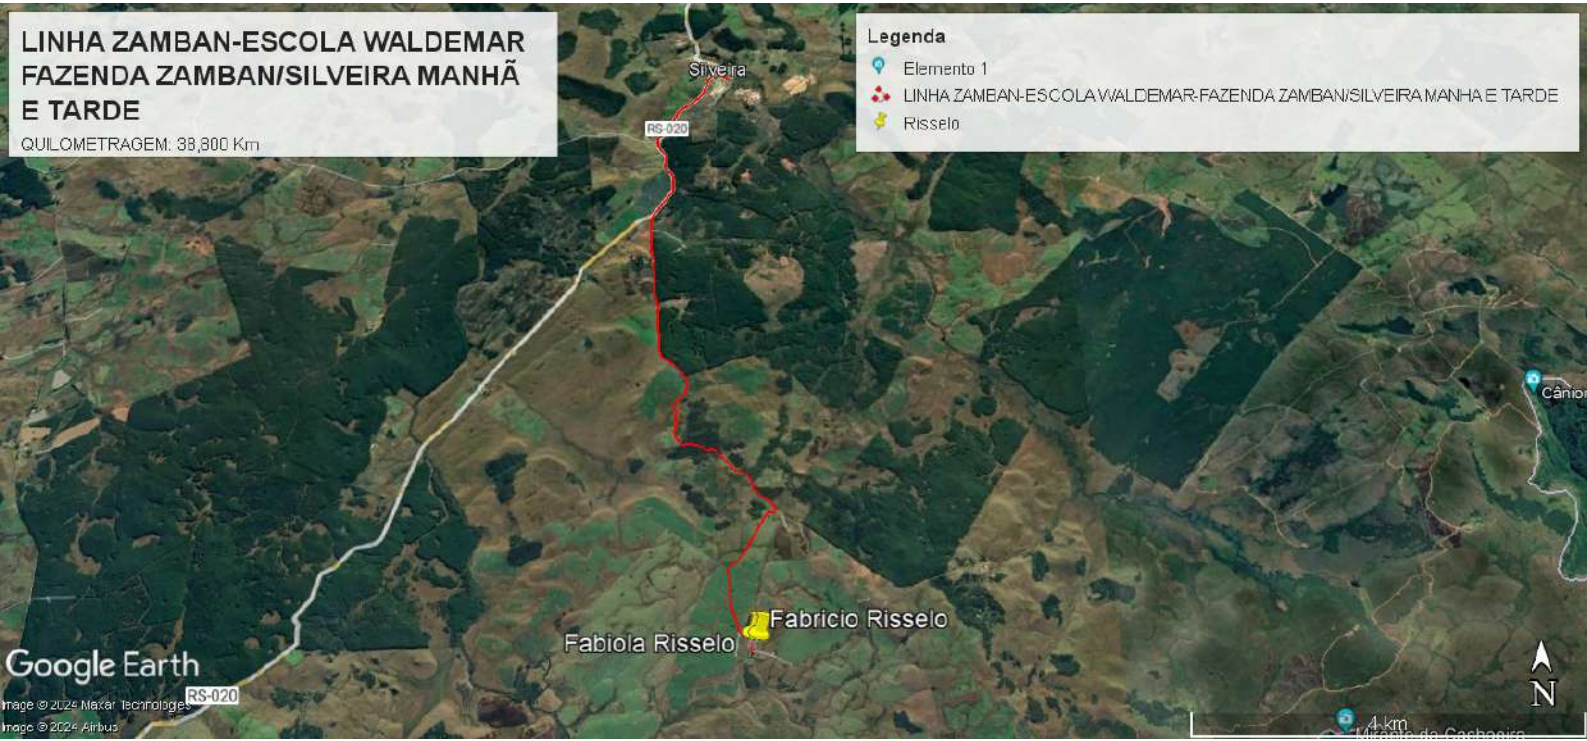

João Otávio

Silveira

Lajeadinho

RS-020

RS-020

RS-020

Google Earth

Image © 2023 Airbus

Image © 2023 Maxar Technologies

5 km

**LINHA ZAMBAN-ESCOLA WALDEMAR
FAZENDA ZAMBAN/SILVEIRA MANHÃ
E TARDE**

QUILOMETRAGEM: 33,800 Km

Legenda

- Elemento 1
- LINHA ZAMBAN-ESCOLA WALDEMAR-FAZENDA ZAMBAN/SILVEIRA MANHÃ E TARDE
- Risselo

Google Earth

Image © 2025 Maxar Technologies
Image © 2024 Airbus

LINHA FZD DA FELICIDADE / FZD BOA VISTA / FZD ERVA MATE - SILVEIRA

QUILOMETRAGEM 27,200KM

Legenda

Google Earth

Image © 2023 Maxar Technologies

Google Earth

Image © 2023 Airbus

Rio das A

5 km