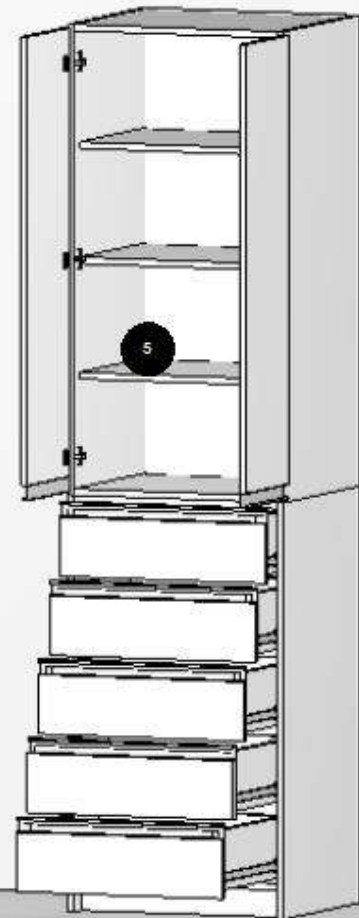

ITEM 1: UBS SILVEIRA (SALA ESTERILIZAÇÃO)
BALCÃO EM "L" MEDINDO 185X130cm, EM MDF
BRANCO 18mm, PUXADOR EM PERFIL DE
ALUMÍNIO GOLA, TAMPO EM GRANITO OCRES,
COM TANQUE DE INOX EMBUTIDO, PÉS COM
REGULAGEM 15 cm

ITEM 2: UBS SILVEIRA (SALA ESTERILIZAÇÃO) MESA ESCRIVANINHA EM MDF BRANCO 18mm, MEDINDO: 183X75X60cm, COM 01 BALCÃO COM RODÍZIOS E 4 GAVETAS

ITEM 3: ARMÁRIO AÉREO EM MDF BRANCO 18mm, MEDINDO: 183X75X35cm, COM PUXADOR EM PERFIL DE ALUMÍNIO GOLA

ITEM 4: UBS SILVEIRA (SALA DE VACINAS) MESA ESCRIVANINHA EM MDF BRANCO 18mm, MEDINDO 100X75X55cm, COM 03 GAVETAS, COM PUXADOR GOLA EM PERFIL DE ALUMÍNIO.

ITEM 5: UBS SILVEIRA
(SALA DE VACINAS)
ARMÁRIO EM MDF
BRANCO 18mm,
MEDINDO:
64X240X55cm, COM 05
GAVETAS EXTERNAS E
2 PORTAS COM
PUXADOR GOLA EM
PERFIL DE ALUMÍNIO

ITEM 6: UBS SILVEIRA (SALA DE VACINAS) 02 PORTAS DE CORRER COM PUXADOR GOLA EM PERFIL DE ALUMÍNIO, MEDINDO: 83,5X65cm (larguraXaltura), COM TRILHOS EM ALUMÍNIO INFERIOR E SUPERIOR MEDINDO: 167cm E KITS DE ROLDANAS.
OBS: BALCÃO JÁ TEM NA UBS