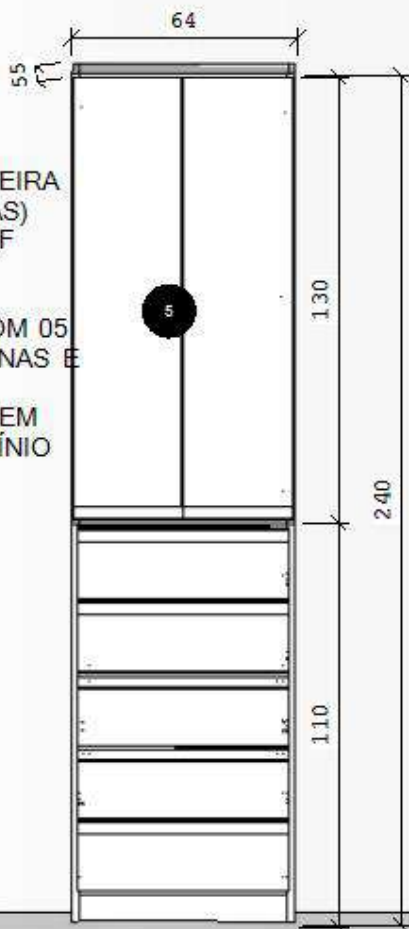

ITEM 1: UBS SILVEIRA (SALA ESTERILIZAÇÃO)
BALCÃO EM "L" MEDINDO 185X130cm, EM MDF
BRANCO 18mm, PUXADOR EM PERFIL DE
ALUMÍNIO GOLA, TAMPO EM GRANITO OCRES,
COM TANQUE DE INOX EMBUTIDO, PÉS COM
REGULAGEM 15 cm

ITEM 2: UBS SILVEIRA (SALA ESTERILIZAÇÃO) MESA ESCRIVANINHA EM MDF BRANCO 18mm, MEDINDO: 183X75X60cm, COM 01 BALCÃO COM RODÍZIOS E 4 GAVETAS

ITEM 3: ARMÁRIO AÉREO EM MDF BRANCO 18mm, MEDINDO: 183X75X35cm, COM PUXADOR EM PERFIL DE ALUMÍNIO GOLA

ITEM 4: UBS SILVEIRA (SALA DE VACINAS) MESA ESCRIVANINHA EM MDF BRANCO 18mm, MEDINDO 100X75X55cm, COM 03 GAVETAS, COM PUXADOR GOLA EM PERFIL DE ALUMÍNIO.

ITEM 5: UBS SILVEIRA
(SALA DE VACINAS)
ARMÁRIO EM MDF
BRANCO 18mm,
MEDINDO:
64X240X55cm, COM 05
GAVETAS EXTERNAS E
2 PORTAS COM
PUXADOR GOLA EM
PERFIL DE ALUMÍNIO

ITEM 6: UBS SILVEIRA (SALA DE VACINAS) 02 PORTAS DE CORRER COM PUXADOR GOLA EM PERFIL DE ALUMÍNIO, MEDINDO: 83,5X65cm (larguraXaltura), COM TRILHOS EM ALUMÍNIO INFERIOR E SUPERIOR MEDINDO: 167cm E KITS DE ROLDANAS.
OBS: BALCÃO JÁ TEM NA UBS