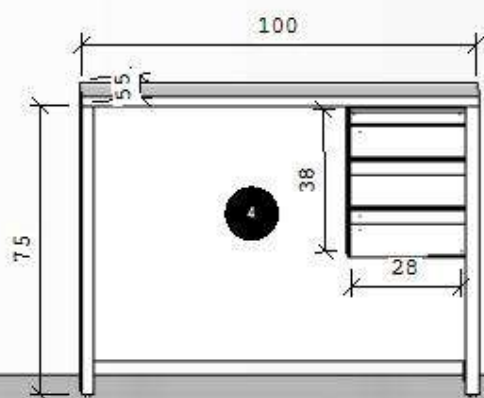

ITEM 1: UBS SILVEIRA (SALA ESTERILIZAÇÃO)
BALCÃO EM "L" MEDINDO 185X130cm, EM MDF
BRANCO 18mm, PUXADOR EM PERFIL DE
ALUMÍNIO GOLA, TAMPO EM GRANITO OCRES,
COM TANQUE DE INOX EMBUTIDO, PÉS COM
REGULAGEM 15 cm

ITEM 2: UBS SILVEIRA (SALA ESTERILIZAÇÃO) MESA ESCRIVANINHA EM MDF BRANCO 18mm, MEDINDO: 183X75X60cm, COM 01 BALCÃO COM RODÍZIOS E 4 GAVETAS

ITEM 3: ARMÁRIO AÉREO EM MDF BRANCO 18mm, MEDINDO: 183X75X35cm, COM PUXADOR EM PERFIL DE ALUMÍNIO GOLA

ITEM 4: UBS SILVEIRA (SALA DE VACINAS) MESA ESCRIVANINHA EM MDF BRANCO 18mm, MEDINDO 100X75X55cm, COM 03 GAVETAS, COM PUXADOR GOLA EM PERFIL DE ALUMÍNIO.

ITEM 5: UBS SILVEIRA
(SALA DE VACINAS)
ARMÁRIO EM MDF
BRANCO 18mm,
MEDINDO:
64X240X55cm, COM 05
GAVETAS EXTERNAS E
2 PORTAS COM
PUXADOR GOLA EM
PERFIL DE ALUMÍNIO

ITEM 6: UBS SILVEIRA (SALA DE VACINAS) 02 PORTAS DE CORRER COM PUXADOR GOLA EM PERFIL DE ALUMÍNIO, MEDINDO: 83,5X65cm (larguraXaltura), COM TRILHOS EM ALUMÍNIO INFERIOR E SUPERIOR MEDINDO: 167cm E KITS DE ROLDANAS.
OBS: BALCÃO JÁ TEM NA UBS