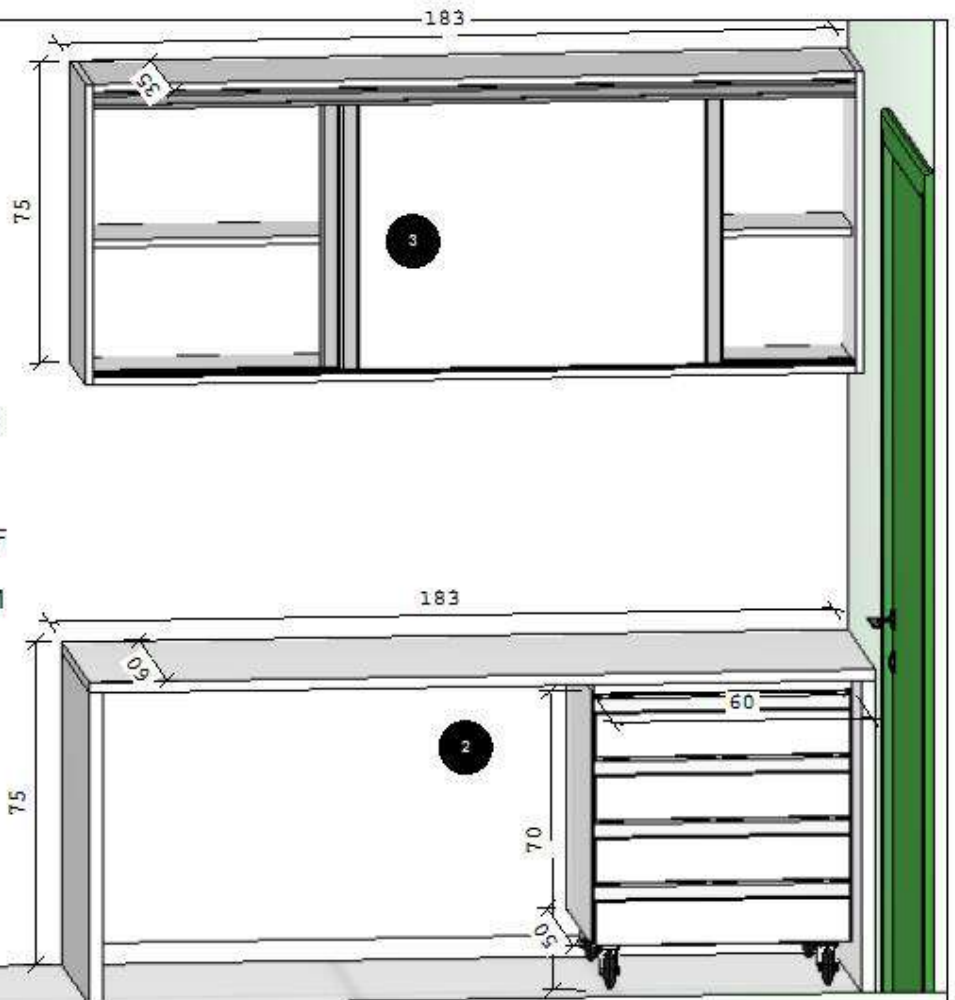

ITEM 1: UBS SILVEIRA (SALA ESTERILIZAÇÃO)
BALCÃO EM "L" MEDINDO 185X130cm, EM MDF
BRANCO 18mm, PUXADOR EM PERFIL DE
ALUMÍNIO GOLA, TAMPO EM GRANITO OCRES,
COM TANQUE DE INOX EMBUTIDO, PÉS COM
REGULAGEM 15 cm

ITEM 2: UBS SILVEIRA (SALA ESTERILIZAÇÃO) MESA ESCRIVANINHA EM MDF BRANCO 18mm, MEDINDO: 183X75X60cm, COM 01 BALCÃO COM RODÍZIOS E 4 GAVETAS

ITEM 3: ARMÁRIO AÉREO EM MDF BRANCO 18mm, MEDINDO: 183X75X35cm, COM PUXADOR EM PERFIL DE ALUMÍNIO GOLA

ITEM 4: UBS SILVEIRA (SALA DE VACINAS) MESA ESCRIVANINHA EM MDF BRANCO 18mm, MEDINDO 100X75X55cm, COM 03 GAVETAS, COM PUXADOR GOLA EM PERFIL DE ALUMÍNIO.

ITEM 5: UBS SILVEIRA
(SALA DE VACINAS)
ARMÁRIO EM MDF
BRANCO 18mm,
MEDINDO:
64X240X55cm, COM 05
GAVETAS EXTERNAS E
2 PORTAS COM
PUXADOR GOLA EM
PERFIL DE ALUMÍNIO

ITEM 6: UBS SILVEIRA (SALA DE VACINAS) 02 PORTAS DE CORRER COM PUXADOR GOLA EM PERFIL DE ALUMÍNIO, MEDINDO: 83,5X65cm (larguraXaltura), COM TRILHOS EM ALUMÍNIO INFERIOR E SUPERIOR MEDINDO: 167cm E KITS DE ROLDANAS.
OBS: BALCÃO JÁ TEM NA UBS