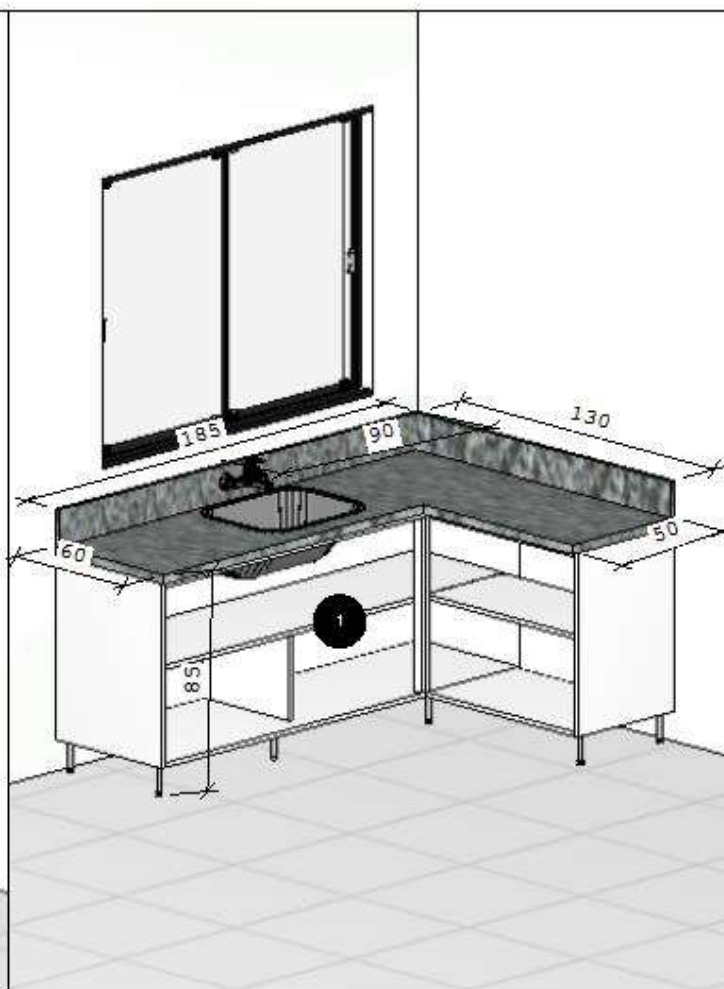

ITEM 1: UBS SILVEIRA (SALA ESTERILIZAÇÃO)
BALCÃO EM "L" MEDINDO 185X130cm, EM MDF
BRANCO 18mm, PUXADOR EM PERFIL DE
ALUMÍNIO GOLA, TAMPO EM GRANITO OCRES,
COM TANQUE DE INOX EMBUTIDO, PÉS COM
REGULAGEM 15 cm

ITEM 2: UBS SILVEIRA (SALA ESTERILIZAÇÃO) MESA ESCRIVANINHA EM MDF BRANCO 18mm, MEDINDO: 183X75X60cm, COM 01 BALCÃO COM RODÍZIOS E 4 GAVETAS

ITEM 3: ARMÁRIO AÉREO EM MDF BRANCO 18mm, MEDINDO: 183X75X35cm, COM PUXADOR EM PERFIL DE ALUMÍNIO GOLA

ITEM 4: UBS SILVEIRA (SALA DE VACINAS) MESA ESCRIVANINHA EM MDF BRANCO 18mm, MEDINDO 100X75X55cm, COM 03 GAVETAS, COM PUXADOR GOLA EM PERFIL DE ALUMÍNIO.

ITEM 5: UBS SILVEIRA
(SALA DE VACINAS)
ARMÁRIO EM MDF
BRANCO 18mm,
MEDINDO:
64X240X55cm, COM 05
GAVETAS EXTERNAS E
2 PORTAS COM
PUXADOR GOLA EM
PERFIL DE ALUMÍNIO

ITEM 6: UBS SILVEIRA (SALA DE VACINAS) 02 PORTAS DE CORRER COM PUXADOR GOLA EM PERFIL DE ALUMÍNIO, MEDINDO: 83,5X65cm (larguraXaltura), COM TRILHOS EM ALUMÍNIO INFERIOR E SUPERIOR MEDINDO: 167cm E KITS DE ROLDANAS.
OBS: BALCÃO JÁ TEM NA UBS