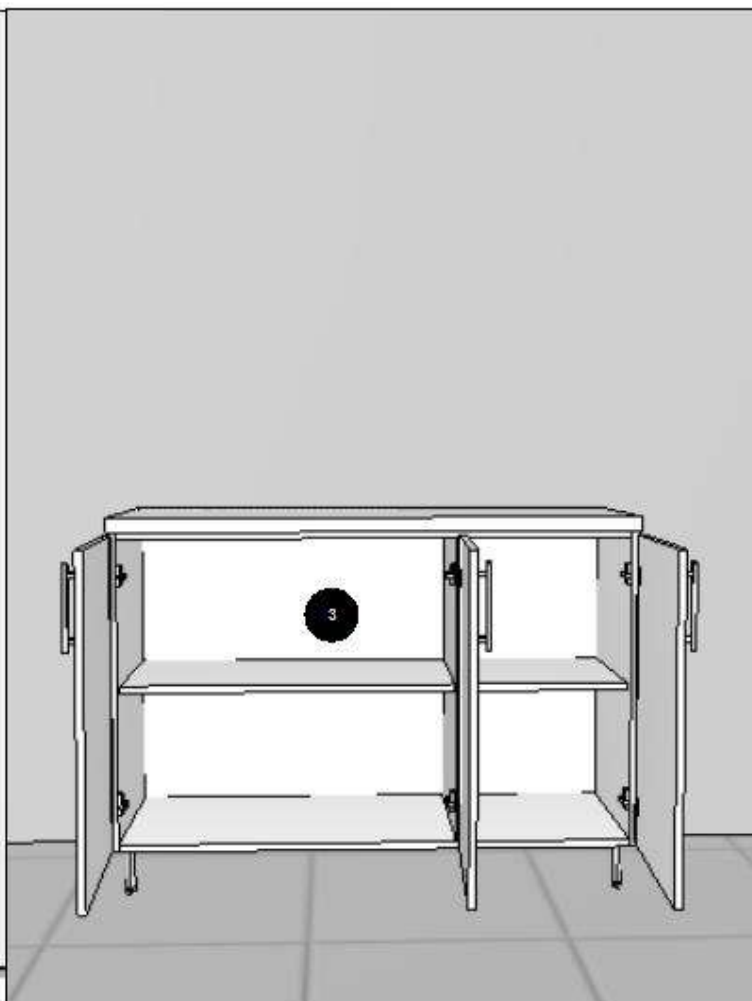

ITEM 1: SALA GINECO UBS FAXINAL PRETO
ARMÁRIO EM MDF BRANCO 18mm, MEDINDO:
80X160X50cm, COM PÉS COM REGULAGEM DE
13cm, PUXADOR HASTE 12,8cm

ITEM 2: SALA GINECO UBS FAXINAL
PRETO.

MESA ESCRIVANINHA EM MDF BRANCO
36mm, MEDINDO: 110X75X55cm, COM
TRÊS GAVETAS MEDINDO: 30X38X45cm,
COM PUXADOR EM METAL HASTE
12,8cm.

ITEM 3: COZINHA UBS FAXINAL PRETO.
BALCÃO EM MDF BRANCO 18mm,
MEDINDO: 120X80X45cm, TAMPO EM
MDF BRANCO 36mm, PUXADOR DE
METAL HASTE 12,8cm, PÉS COM
REGULAGEM 13cm.

ITEM 4: RECEPÇÃO UBS FAXINAL PRETO.
BALCÃO EM MDF BRANCO 18mm,
MEDINDO: 150X80X50cm, COM 2 PORTAS
DE CORRER, PUXADORES DE METAL
HASTE 12,8cm, PÉS COM REGULAGEM
13cm.

ITEM 5: RECEPÇÃO UBS FAXINAL PRETO.
MESA RECEPÇÃO EM "L", EM MDF BRANCO
18mm, COM DETALHE EM MDF
MADEIRADO, MEDINDO: "L" 140X80cm, COM
1 BALCÃO COM 4 GAVETAS, MEDINDO:
40X65X45cm, COM RODÍZIOS DE 6,5 cm,
PUXADORES EM METAL HASTE 12,8cm,