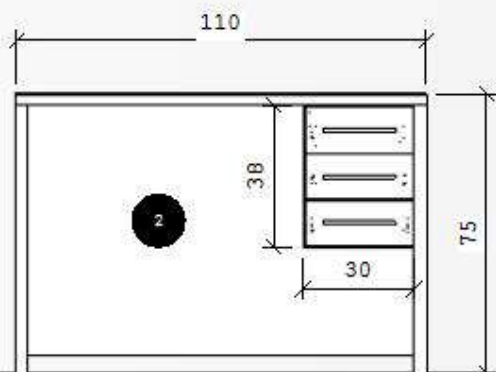

ITEM 1: SALA GINECO UBS FAXINAL PRETO
ARMÁRIO EM MDF BRANCO 18mm, MEDINDO:
80X160X50cm, COM PÉS COM REGULAGEM DE
13cm, PUXADOR HASTE 12,8cm

ITEM 2: SALA GINECO UBS FAXINAL
PRETO.

MESA ESCRIVANINHA EM MDF BRANCO
36mm, MEDINDO: 110X75X55cm, COM
TRÊS GAVETAS MEDINDO: 30X38X45cm,
COM PUXADOR EM METAL HASTE
12,8cm.

ITEM 3: COZINHA UBS FAXINAL PRETO.
BALCÃO EM MDF BRANCO 18mm,
MEDINDO: 120X80X45cm, TAMPO EM
MDF BRANCO 36mm, PUXADOR DE
METAL HASTE 12,8cm, PÉS COM
REGULAGEM 13cm.

ITEM 4: RECEPÇÃO UBS FAXINAL PRETO.
BALCÃO EM MDF BRANCO 18mm,
MEDINDO: 150X80X50cm, COM 2 PORTAS
DE CORRER, PUXADORES DE METAL
HASTE 12,8cm, PÉS COM REGULAGEM
13cm.

ITEM 5: RECEPÇÃO UBS FAXINAL PRETO.
MESA RECEPÇÃO EM "L", EM MDF BRANCO
18mm, COM DETALHE EM MDF
MADEIRADO, MEDINDO: "L" 140X80cm, COM
1 BALCÃO COM 4 GAVETAS, MEDINDO:
40X65X45cm, COM RODÍZIOS DE 6,5 cm,
PUXADORES EM METAL HASTE 12,8cm,