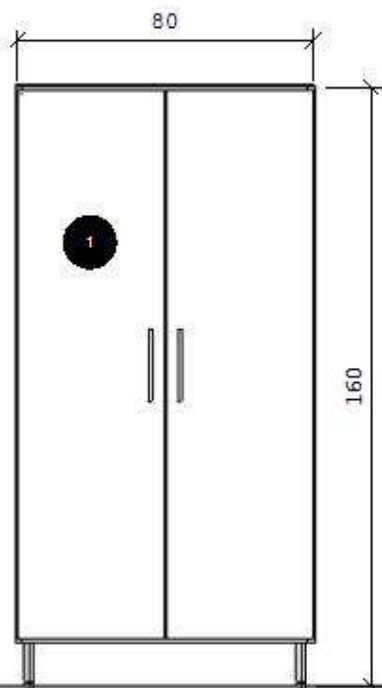

ITEM 1: SALA GINECO UBS FAXINAL PRETO
ARMÁRIO EM MDF BRANCO 18mm, MEDINDO:
80X160X50cm, COM PÉS COM REGULAGEM DE
13cm, PUXADOR HASTE 12,8cm

ITEM 2: SALA GINECO UBS FAXINAL
PRETO.

MESA ESCRIVANINHA EM MDF BRANCO
36mm, MEDINDO: 110X75X55cm, COM
TRÊS GAVETAS MEDINDO: 30X38X45cm,
COM PUXADOR EM METAL HASTE
12,8cm.

ITEM 3: COZINHA UBS FAXINAL PRETO.
BALCÃO EM MDF BRANCO 18mm,
MEDINDO: 120X80X45cm, TAMPO EM
MDF BRANCO 36mm, PUXADOR DE
METAL HASTE 12,8cm, PÉS COM
REGULAGEM 13cm.

ITEM 4: RECEPÇÃO UBS FAXINAL PRETO.
BALCÃO EM MDF BRANCO 18mm,
MEDINDO: 150X80X50cm, COM 2 PORTAS
DE CORRER, PUXADORES DE METAL
HASTE 12,8cm, PÉS COM REGULAGEM
13cm.

ITEM 5: RECEPÇÃO UBS FAXINAL PRETO.
MESA RECEPÇÃO EM "L", EM MDF BRANCO
18mm, COM DETALHE EM MDF
MADEIRADO, MEDINDO: "L" 140X80cm, COM
1 BALCÃO COM 4 GAVETAS, MEDINDO:
40X65X45cm, COM RODÍZIOS DE 6,5 cm,
PUXADORES EM METAL HASTE 12,8cm,