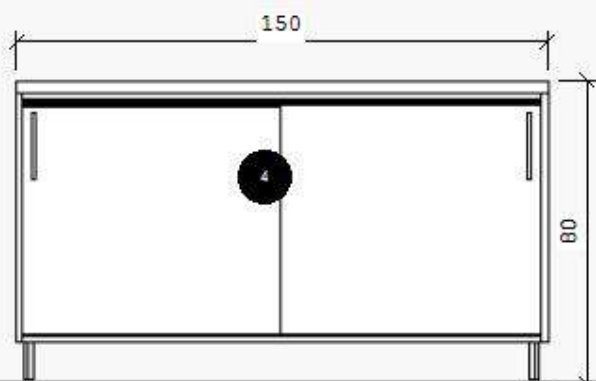

ITEM 1: SALA GINECO UBS FAXINAL PRETO
ARMÁRIO EM MDF BRANCO 18mm, MEDINDO:
80X160X50cm, COM PÉS COM REGULAGEM DE
13cm, PUXADOR HASTE 12,8cm

ITEM 2: SALA GINECO UBS FAXINAL
PRETO.

MESA ESCRIVANINHA EM MDF BRANCO
36mm, MEDINDO: 110X75X55cm, COM
TRÊS GAVETAS MEDINDO: 30X38X45cm,
COM PUXADOR EM METAL HASTE
12,8cm.

ITEM 3: COZINHA UBS FAXINAL PRETO.
BALCÃO EM MDF BRANCO 18mm,
MEDINDO: 120X80X45cm, TAMPO EM
MDF BRANCO 36mm, PUXADOR DE
METAL HASTE 12,8cm, PÉS COM
REGULAGEM 13cm.

ITEM 4: RECEPÇÃO UBS FAXINAL PRETO.
BALCÃO EM MDF BRANCO 18mm,
MEDINDO: 150X80X50cm, COM 2 PORTAS
DE CORRER, PUXADORES DE METAL
HASTE 12,8cm, PÉS COM REGULAGEM
13cm.

ITEM 5: RECEPÇÃO UBS FAXINAL PRETO.
MESA RECEPÇÃO EM "L", EM MDF BRANCO
18mm, COM DETALHE EM MDF
MADEIRADO, MEDINDO: "L" 140X80cm, COM
1 BALCÃO COM 4 GAVETAS, MEDINDO:
40X65X45cm, COM RODÍZIOS DE 6,5 cm,
PUXADORES EM METAL HASTE 12,8cm,