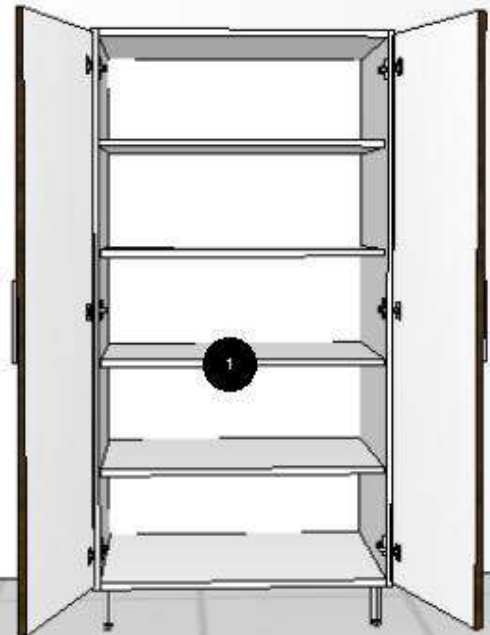

ITEM 1: SALA GINECO UBS FAXINAL PRETO
ARMÁRIO EM MDF BRANCO 18mm, MEDINDO:
80X160X50cm, COM PÉS COM REGULAGEM DE
13cm, PUXADOR HASTE 12,8cm

ITEM 2: SALA GINECO UBS FAXINAL
PRETO.

MESA ESCRIVANINHA EM MDF BRANCO
36mm, MEDINDO: 110X75X55cm, COM
TRÊS GAVETAS MEDINDO: 30X38X45cm,
COM PUXADOR EM METAL HASTE
12,8cm.

ITEM 3: COZINHA UBS FAXINAL PRETO.
BALCÃO EM MDF BRANCO 18mm,
MEDINDO: 120X80X45cm, TAMPO EM
MDF BRANCO 36mm, PUXADOR DE
METAL HASTE 12,8cm, PÉS COM
REGULAGEM 13cm.

ITEM 4: RECEPÇÃO UBS FAXINAL PRETO.
BALCÃO EM MDF BRANCO 18mm,
MEDINDO: 150X80X50cm, COM 2 PORTAS
DE CORRER, PUXADORES DE METAL
HASTE 12,8cm, PÉS COM REGULAGEM
13cm.

ITEM 5: RECEPÇÃO UBS FAXINAL PRETO.
MESA RECEPÇÃO EM "L", EM MDF BRANCO
18mm, COM DETALHE EM MDF
MADEIRADO, MEDINDO: "L" 140X80cm, COM
1 BALCÃO COM 4 GAVETAS, MEDINDO:
40X65X45cm, COM RODÍZIOS DE 6,5 cm,
PUXADORES EM METAL HASTE 12,8cm,