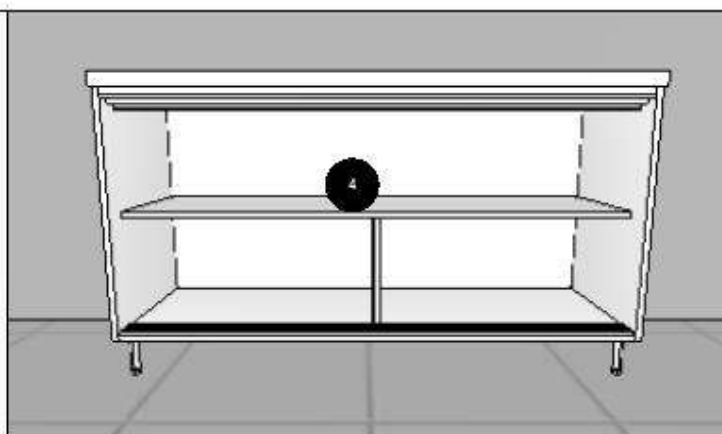

ITEM 1: SALA GINECO UBS FAXINAL PRETO
ARMÁRIO EM MDF BRANCO 18mm, MEDINDO:
80X160X50cm, COM PÉS COM REGULAGEM DE
13cm, PUXADOR HASTE 12,8cm

ITEM 2: SALA GINECO UBS FAXINAL
PRETO.

MESA ESCRIVANINHA EM MDF BRANCO
36mm, MEDINDO: 110X75X55cm, COM
TRÊS GAVETAS MEDINDO: 30X38X45cm,
COM PUXADOR EM METAL HASTE
12,8cm.

ITEM 3: COZINHA UBS FAXINAL PRETO.
BALCÃO EM MDF BRANCO 18mm,
MEDINDO: 120X80X45cm, TAMPO EM
MDF BRANCO 36mm, PUXADOR DE
METAL HASTE 12,8cm, PÉS COM
REGULAGEM 13cm.

ITEM 4: RECEPÇÃO UBS FAXINAL PRETO.
BALCÃO EM MDF BRANCO 18mm,
MEDINDO: 150X80X50cm, COM 2 PORTAS
DE CORRER, PUXADORES DE METAL
HASTE 12,8cm, PÉS COM REGULAGEM
13cm.

ITEM 5: RECEPÇÃO UBS FAXINAL PRETO.
MESA RECEPÇÃO EM "L", EM MDF BRANCO
18mm, COM DETALHE EM MDF
MADEIRADO, MEDINDO: "L" 140X80cm, COM
1 BALCÃO COM 4 GAVETAS, MEDINDO:
40X65X45cm, COM RODÍZIOS DE 6,5 cm,
PUXADORES EM METAL HASTE 12,8cm,