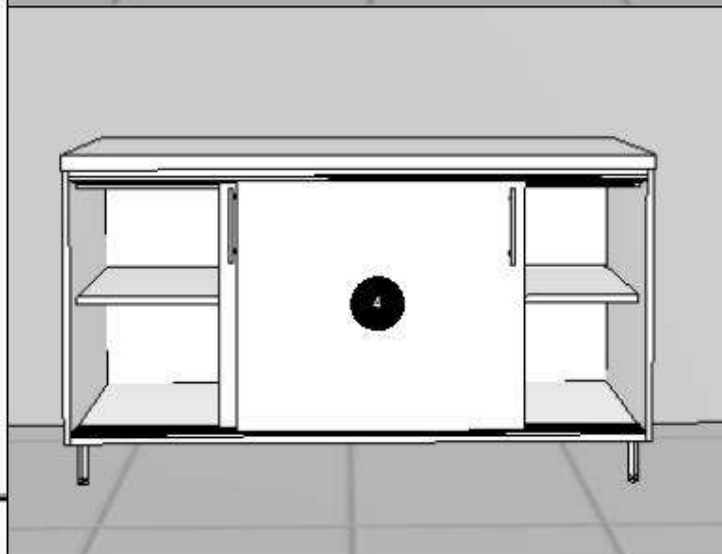

ITEM 1: SALA GINECO UBS FAXINAL PRETO
ARMÁRIO EM MDF BRANCO 18mm, MEDINDO:
80X160X50cm, COM PÉS COM REGULAGEM DE
13cm, PUXADOR HASTE 12,8cm

ITEM 2: SALA GINECO UBS FAXINAL
PRETO.

MESA ESCRIVANINHA EM MDF BRANCO
36mm, MEDINDO: 110X75X55cm, COM
TRÊS GAVETAS MEDINDO: 30X38X45cm,
COM PUXADOR EM METAL HASTE
12,8cm.

ITEM 3: COZINHA UBS FAXINAL PRETO.
BALCÃO EM MDF BRANCO 18mm,
MEDINDO: 120X80X45cm, TAMPO EM
MDF BRANCO 36mm, PUXADOR DE
METAL HASTE 12,8cm, PÉS COM
REGULAGEM 13cm.

ITEM 4: RECEPÇÃO UBS FAXINAL PRETO.
BALCÃO EM MDF BRANCO 18mm,
MEDINDO: 150X80X50cm, COM 2 PORTAS
DE CORRER, PUXADORES DE METAL
HASTE 12,8cm, PÉS COM REGULAGEM
13cm.

ITEM 5: RECEPÇÃO UBS FAXINAL PRETO.
MESA RECEPÇÃO EM "L", EM MDF BRANCO
18mm, COM DETALHE EM MDF
MADEIRADO, MEDINDO: "L" 140X80cm, COM
1 BALCÃO COM 4 GAVETAS, MEDINDO:
40X65X45cm, COM RODÍZIOS DE 6,5 cm,
PUXADORES EM METAL HASTE 12,8cm,