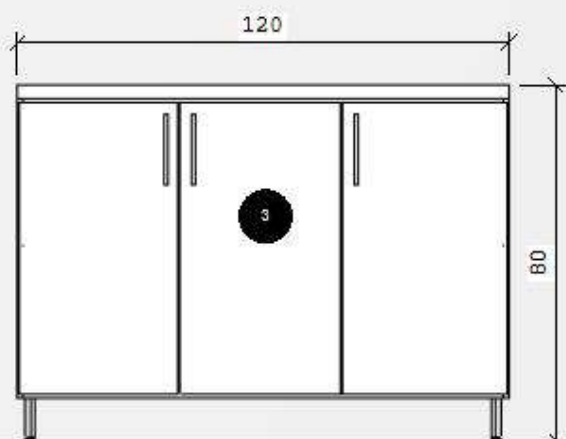

ITEM 1: SALA GINECO UBS FAXINAL PRETO
ARMÁRIO EM MDF BRANCO 18mm, MEDINDO:
80X160X50cm, COM PÉS COM REGULAGEM DE
13cm, PUXADOR HASTE 12,8cm

ITEM 2: SALA GINECO UBS FAXINAL
PRETO.

MESA ESCRIVANINHA EM MDF BRANCO
36mm, MEDINDO: 110X75X55cm, COM
TRÊS GAVETAS MEDINDO: 30X38X45cm,
COM PUXADOR EM METAL HASTE
12,8cm.

ITEM 3: COZINHA UBS FAXINAL PRETO.
BALCÃO EM MDF BRANCO 18mm,
MEDINDO: 120X80X45cm, TAMPO EM
MDF BRANCO 36mm, PUXADOR DE
METAL HASTE 12,8cm, PÉS COM
REGULAGEM 13cm.

ITEM 4: RECEPÇÃO UBS FAXINAL PRETO.
BALCÃO EM MDF BRANCO 18mm,
MEDINDO: 150X80X50cm, COM 2 PORTAS
DE CORRER, PUXADORES DE METAL
HASTE 12,8cm, PÉS COM REGULAGEM
13cm.

ITEM 5: RECEPÇÃO UBS FAXINAL PRETO.
MESA RECEPÇÃO EM "L", EM MDF BRANCO
18mm, COM DETALHE EM MDF
MADEIRADO, MEDINDO: "L" 140X80cm, COM
1 BALCÃO COM 4 GAVETAS, MEDINDO:
40X65X45cm, COM RODÍZIOS DE 6,5 cm,
PUXADORES EM METAL HASTE 12,8cm,