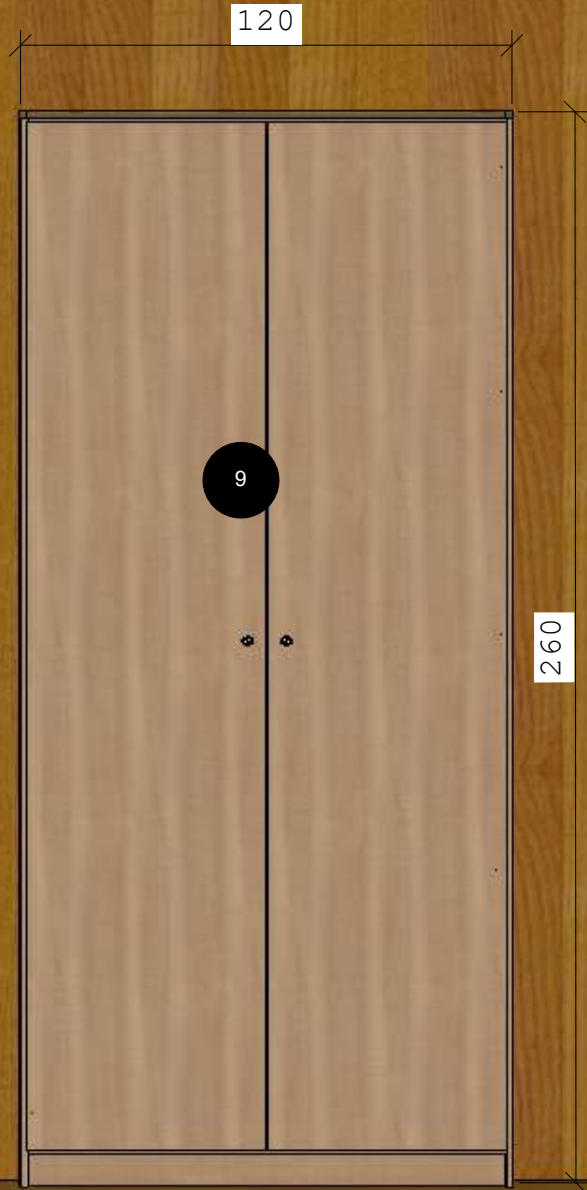

ITEM 2: MESA DE REUNIÃO EM MDF LOURO
FREIJÓ 18 mm, (COM TAMPO E PÉS
ENGROSSADOS) MEDINDO: 250X78X110cm
(larguraXalturaXprofundidade)

2

ITEM 3: BALCÃO EM MDF LOURO FREIJÓ
18mm, COM FUNDO EM MDF BRANCO 3,5mm,
MEDINDO: 110X90X36cm, PUXADOR
CROMADO PONTO

ITEM 4: BALCÃO EM MDF LOURO FREIJÓ
18mm, COM FUNDO EM MDF BRANCO
3,5mm, MEDINDO: 100X80X50cm
(larguraXalturaXprofundidade),PUXADOR
CROMADO PONTO

ITEM 5: BALCÃO ABERTO EM MDF LOURO
FREIJÓ 18mm, COM FUNDO EM MDF LOURO
FREIJÓ 6mm, MEDINDO: 100X100X35cm

ITEM 6: MESA DE ESCRITÓRIO EM MDF
LOURO FREIJÓ 18mm, MEDINDO:
150X78X60cm, COM GAVETEIRO COM
RODÍZIOS,PUXADOR PONTO, MEDINDO:
50X72X50cm (larguraXalturaXprofundidade)

ITEM 7: MESA DE ESCRITÓRIO EM MDF LOURO FREIJÓ 18mm EM "L", MEDINDO: 150X180, ALTURA 78cm E PROFUNDIDADE: 60cm, COM GAVETEIRO COM RODÍZIOS, PUXADOR PONTO, MEDINDO: 50X72X50cm (larguraXalturaXprofundidade)

ITEM 8: ARMÁRIO EM MDF LOURO FREIJÓ
18mm, COM FUNDO EM MDF BRANCO
3,5mm, MEDINDO 90X220X40cm
(larguraXalturaXprofundidade), PUXADOR
CROMADO PONTO

ITEM 9: ARMÁRIO EM MDF LOURO FREIJO 18 mm, COM FUNDO EM MDF BRANCO 3,5mm E PRATELEIRAS EM MDF BRANCO 18mm, PUXADOR CROMADO PONTO, COM SUPORTE PARA VASSOURAS, MEDINDO: 120X260X50cm (larguraXalturaXprofundidade)