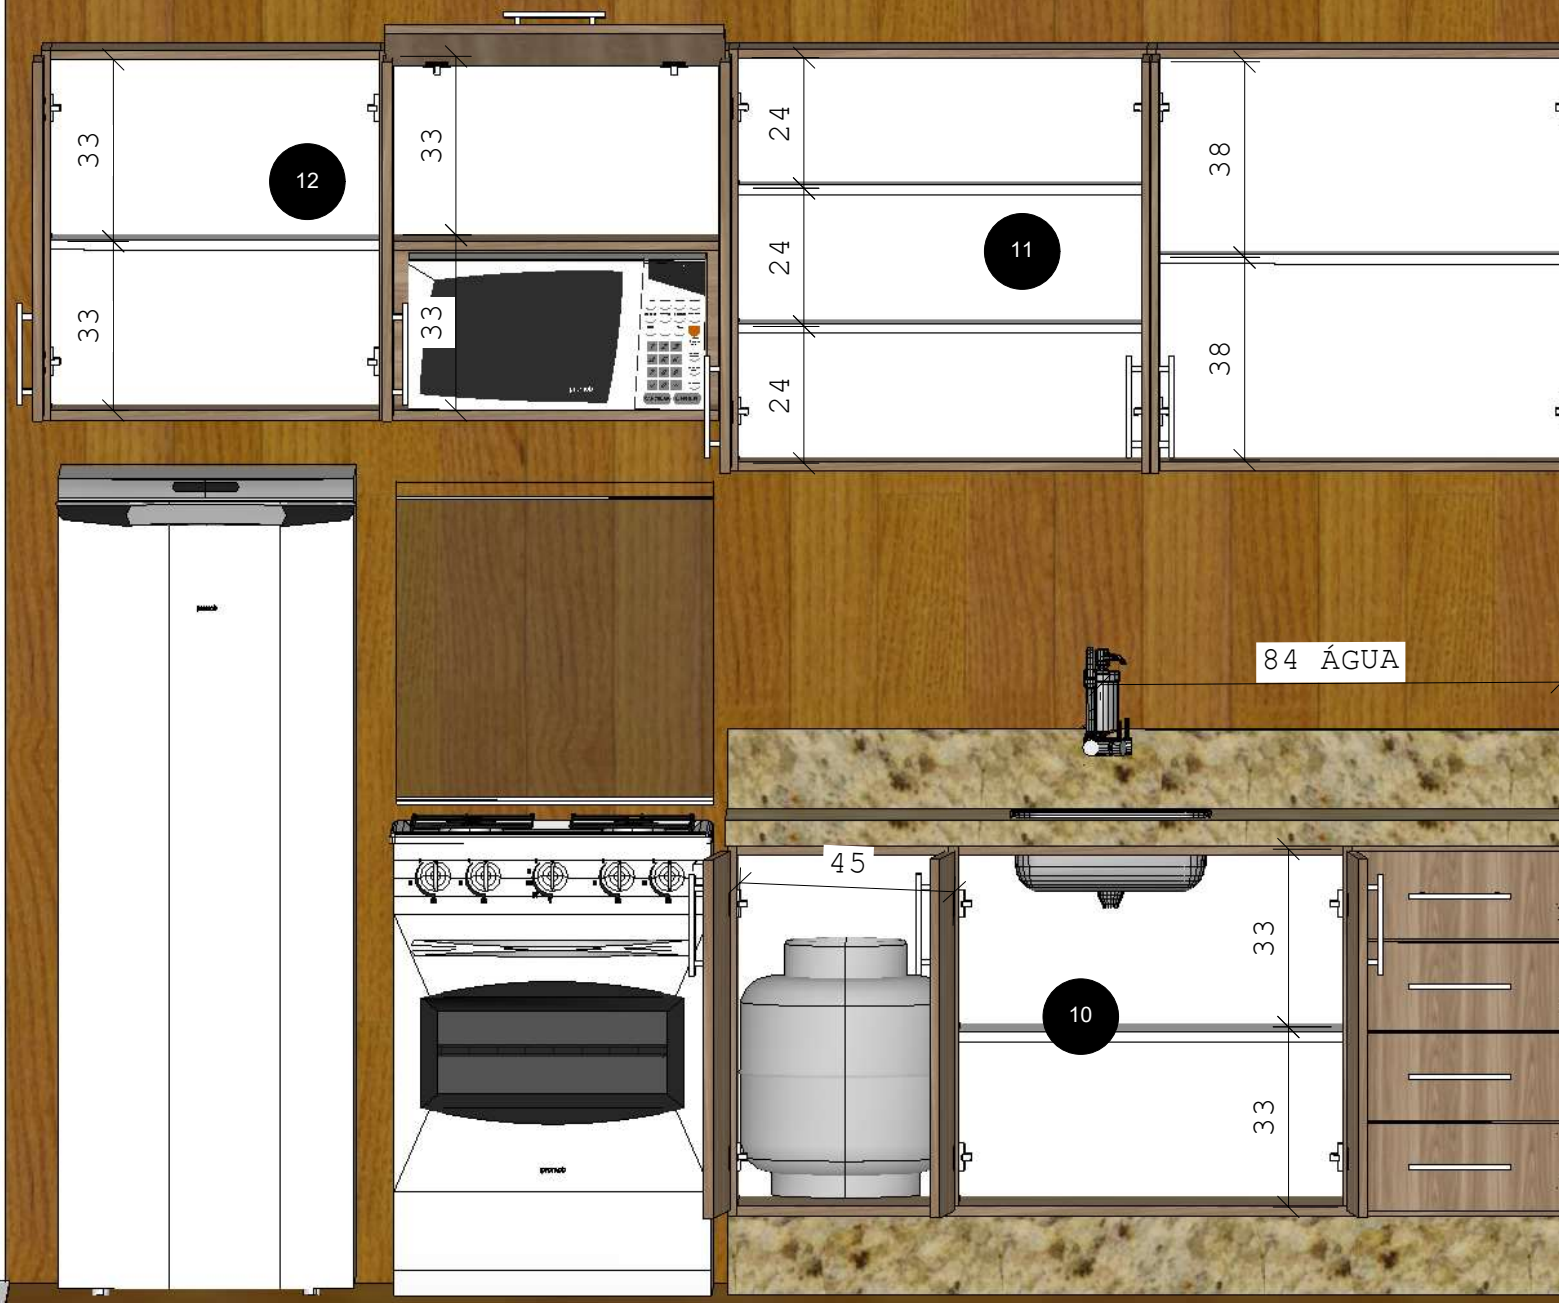

ITEM 6: MESA DE ESCRITÓRIO EM MDF
LOURO FREIJÓ 18mm, MEDINDO:
150X78X60cm, COM GAVETEIRO COM
RODÍZIOS,PUXADOR PONTO, MEDINDO:
50X72X50cm (larguraXalturaXprofundidade)

ITEM 7: MESA DE ESCRITÓRIO EM MDF LOURO FREIJÓ 18mm EM "L", MEDINDO: 150X180, ALTURA 78cm E PROFUNDIDADE: 60cm, COM GAVETEIRO COM RODÍZIOS, PUXADOR PONTO, MEDINDO: 50X72X50cm (larguraXalturaXprofundidade)

ITEM 10: BALCÃO PIA EM MDF LOURO FREIJÓ 18mm, FUNDO EM MDF BRANCO 3,5mm, PRATELEIRAS EM MDF BRANCO 18mm, MEDINDO: 160X87X55cm, PUXADORES METAL ALÇA 196mm, COM CUBA DE INOX, TAMPO E RODAPÉS EM GRANITO ORNAMENTAL ;

ITEM 11: ARMÁRIO EM MDF LOURO FREIJÓ 18mm, FUNDO EM MDF BRANCO 3,5mm, PRATELEIRAS EM MDF BRANCO 18mm, PUXADORES METAL ALÇA 196mm, MEDINDO: 160X80X30cm;

ITEM 12: ARMÁRIO EM MDF LOURO FREIJÓ 18mm, FUNDO EM MDF BRANCO 3,5mm, PRATELEIRAS EM MDF BRANCO 18mm, MEDINDO: 130X70X35 cm, COM 01 PORTA BASCULANTE E NICHO PARA EMBUTIR FORNO MICROONDAS (57X30x35cm)

LEGENDA MEDIDAS:
(larguraXalturaXprofundidade)

VISTA DO INTERIOR
DOS ITENS 10,11 E
12

ITEM 13: MESA APARADOR EM MDF
LOURO FREIJÓ 18mm (ENGROSSADO)
MEDINDO: 100x80x45cm
(larguraXalturaXprofundidade)