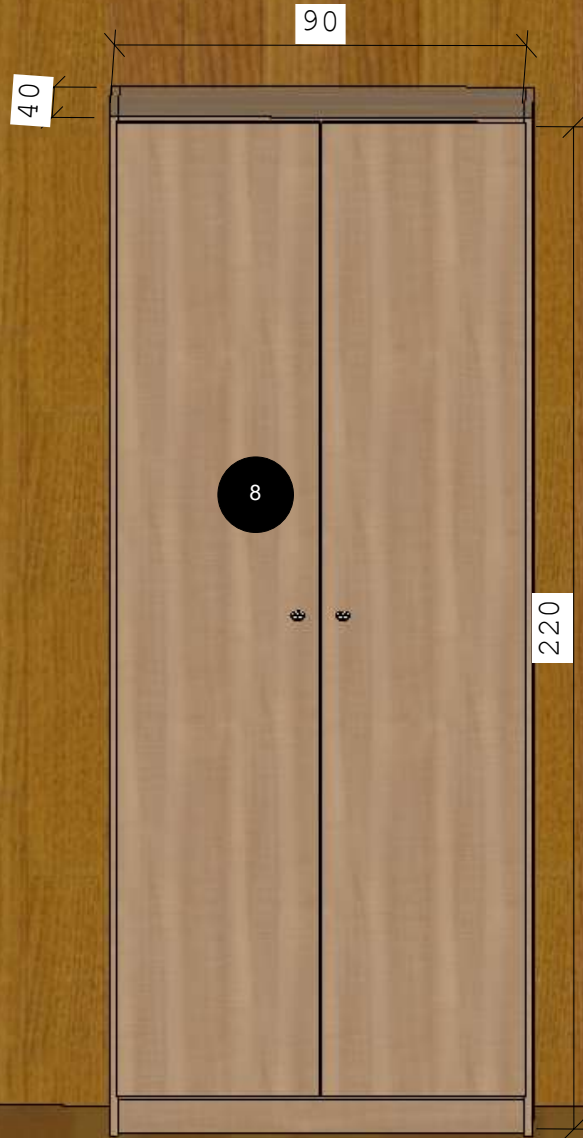

ITEM 8: ARMÁRIO EM MDF LOURO FREIJÓ
18mm, COM FUNDO EM MDF BRANCO
3,5mm, MEDINDO 90X220X40cm
(larguraXalturaXprofundidade), PUXADOR
CROMADO PONTO