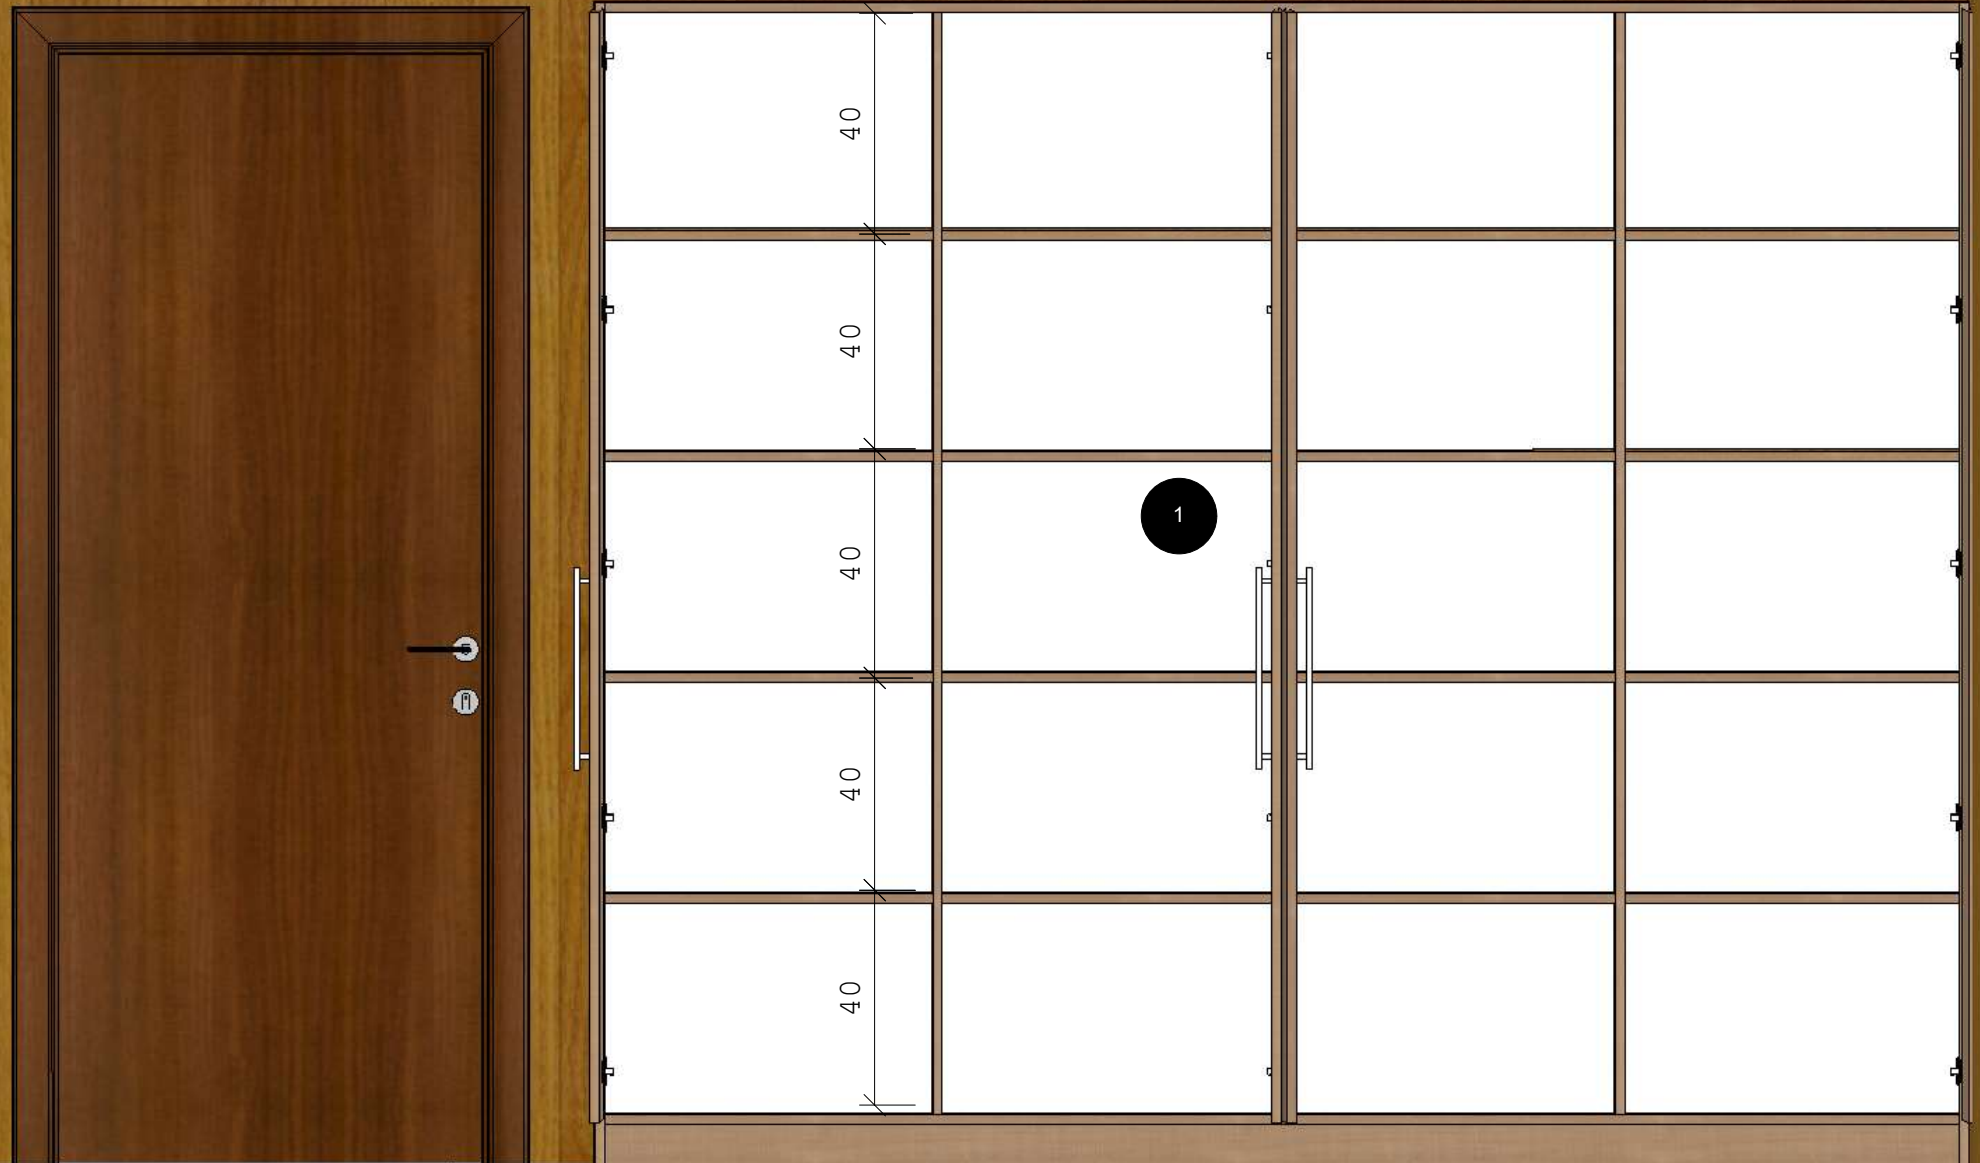

260

220

1

ITEM 1: ARMÁRIO EM MDF LOURO
FREIJÓ 18mm, MEDINDO:
260X220X34cm
(larguraXalturaXprofundidade), FUNDO
EM MDF BRANCO 3,5mm,
PUXADORES DE ALÇA CROMADO
288mm

ITEM 1: ARMÁRIO EM MDF LOURO FREIJÓ
18mm, MEDINDO:
260X220X34cm(larguraXalturaXprofundidade),
FUNDO EM MDF BRANCO 3,5mm,
PRATELEIRAS E DIVISÓRIAS EM MDF
LOURO FREIJÓ 18mm

ITEM 2: MESA DE REUNIÃO EM MDF LOURO
FREIJÓ 18 mm, (COM TAMPO E PÉS
ENGROSSADOS) MEDINDO: 250X78X110cm
(larguraXalturaXprofundidade)

2

ITEM 3: BALCÃO EM MDF LOURO FREIJÓ
18mm, COM FUNDO EM MDF BRANCO 3,5mm,
MEDINDO: 110X90X36cm, PUXADOR
CROMADO PONTO

ITEM 4: BALCÃO EM MDF LOURO FREIJÓ
18mm, COM FUNDO EM MDF BRANCO
3,5mm, MEDINDO: 100X80X50cm
(larguraXalturaXprofundidade),PUXADOR
CROMADO PONTO

ITEM 5: BALCÃO ABERTO EM MDF LOURO
FREIJÓ 18mm, COM FUNDO EM MDF LOURO
FREIJÓ 6mm, MEDINDO: 100X100X35cm

ITEM 6: MESA DE ESCRITÓRIO EM MDF
LOURO FREIJÓ 18mm, MEDINDO:
150X78X60cm, COM GAVETEIRO COM
RODÍZIOS,PUXADOR PONTO, MEDINDO:
50X72X50cm (larguraXalturaXprofundidade)

ITEM 7: MESA DE ESCRITÓRIO EM MDF LOURO FREIJÓ 18mm EM "L", MEDINDO: 150X180, ALTURA 78cm E PROFUNDIDADE: 60cm, COM GAVETEIRO COM RODÍZIOS, PUXADOR PONTO, MEDINDO: 50X72X50cm (larguraXalturaXprofundidade)