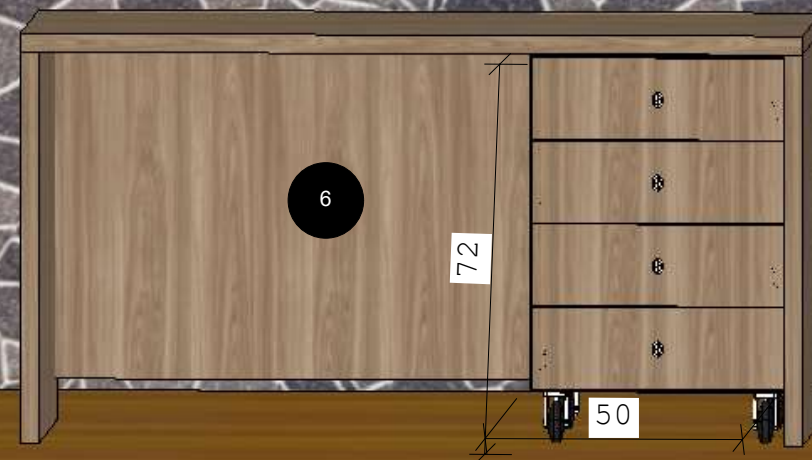

260

220

1

ITEM 1: ARMÁRIO EM MDF LOURO
FREIJÓ 18mm, MEDINDO:
260X220X34cm
(larguraXalturaXprofundidade), FUNDO
EM MDF BRANCO 3,5mm,
PUXADORES DE ALÇA CROMADO
288mm

ITEM 1: ARMÁRIO EM MDF LOURO FREIJÓ
18mm, MEDINDO:
260X220X34cm(larguraXalturaXprofundidade),
FUNDO EM MDF BRANCO 3,5mm,
PRATELEIRAS E DIVISÓRIAS EM MDF
LOURO FREIJÓ 18mm

ITEM 2: MESA DE REUNIÃO EM MDF LOURO
FREIJÓ 18 mm, (COM TAMPO E PÉS
ENGROSSADOS) MEDINDO: 250X78X110cm
(larguraXalturaXprofundidade)

2

ITEM 3: BALCÃO EM MDF LOURO FREIJÓ
18mm, COM FUNDO EM MDF BRANCO 3,5mm,
MEDINDO: 110X90X36cm, PUXADOR
CROMADO PONTO

ITEM 4: BALCÃO EM MDF LOURO FREIJÓ
18mm, COM FUNDO EM MDF BRANCO
3,5mm, MEDINDO: 100X80X50cm
(larguraXalturaXprofundidade),PUXADOR
CROMADO PONTO

ITEM 5: BALCÃO ABERTO EM MDF LOURO
FREIJÓ 18mm, COM FUNDO EM MDF LOURO
FREIJÓ 6mm, MEDINDO: 100X100X35cm

ITEM 6: MESA DE ESCRITÓRIO EM MDF
LOURO FREIJÓ 18mm, MEDINDO:
150X78X60cm, COM GAVETEIRO COM
RODÍZIOS,PUXADOR PONTO, MEDINDO:
50X72X50cm (larguraXalturaXprofundidade)

ITEM 7: MESA DE ESCRITÓRIO EM MDF LOURO FREIJÓ 18mm EM "L", MEDINDO: 150X180, ALTURA 78cm E PROFUNDIDADE: 60cm, COM GAVETEIRO COM RODÍZIOS, PUXADOR PONTO, MEDINDO: 50X72X50cm (larguraXalturaXprofundidade)