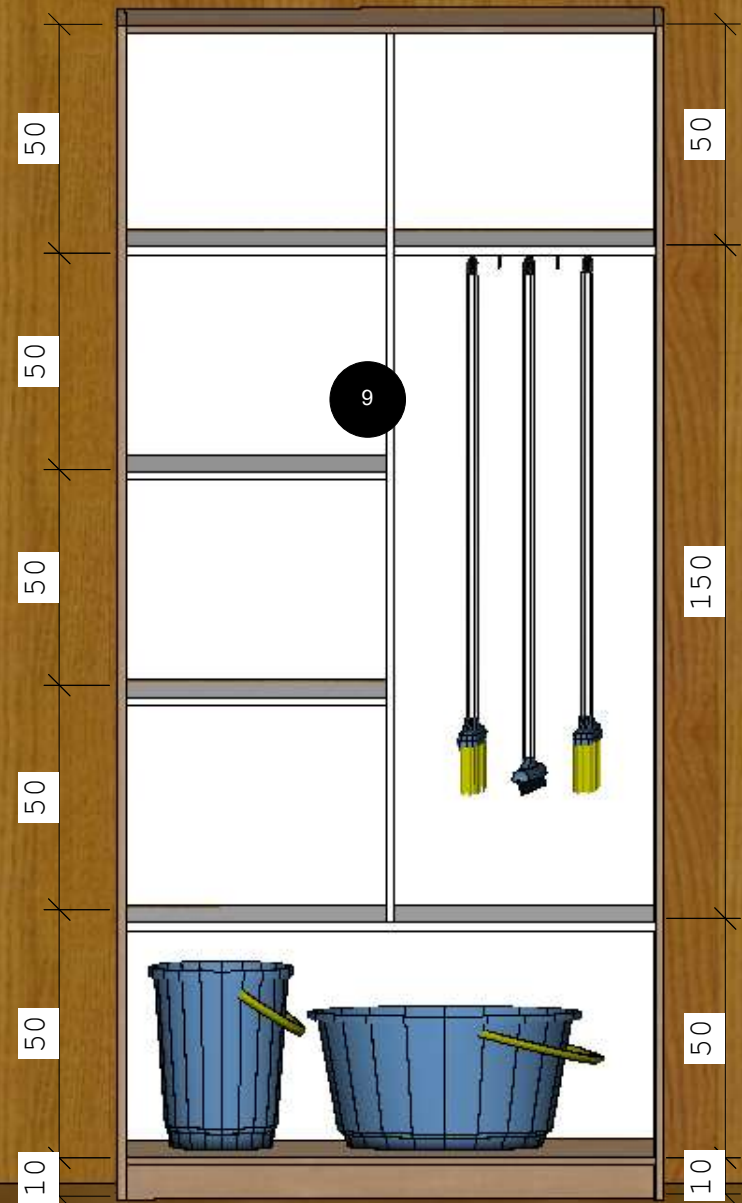

ITEM 2: MESA DE REUNIÃO EM MDF LOURO
FREIJÓ 18 mm, (COM TAMPO E PÉS
ENGROSSADOS) MEDINDO: 250X78X110cm
(larguraXalturaXprofundidade)

2

ITEM 3: BALCÃO EM MDF LOURO FREIJÓ
18mm, COM FUNDO EM MDF BRANCO 3,5mm,
MEDINDO: 110X90X36cm, PUXADOR
CROMADO PONTO

ITEM 4: BALCÃO EM MDF LOURO FREIJÓ
18mm, COM FUNDO EM MDF BRANCO
3,5mm, MEDINDO: 100X80X50cm
(larguraXalturaXprofundidade),PUXADOR
CROMADO PONTO

ITEM 5: BALCÃO ABERTO EM MDF LOURO
FREIJÓ 18mm, COM FUNDO EM MDF LOURO
FREIJÓ 6mm, MEDINDO: 100X100X35cm

ITEM 6: MESA DE ESCRITÓRIO EM MDF
LOURO FREIJÓ 18mm, MEDINDO:
150X78X60cm, COM GAVETEIRO COM
RODÍZIOS,PUXADOR PONTO, MEDINDO:
50X72X50cm (larguraXalturaXprofundidade)

ITEM 7: MESA DE ESCRITÓRIO EM MDF LOURO FREIJÓ 18mm EM "L", MEDINDO: 150X180, ALTURA 78cm E PROFUNDIDADE: 60cm, COM GAVETEIRO COM RODÍZIOS, PUXADOR PONTO, MEDINDO: 50X72X50cm (larguraXalturaXprofundidade)

ITEM 8: ARMÁRIO EM MDF LOURO FREIJÓ
18mm, COM FUNDO EM MDF BRANCO
3,5mm, MEDINDO 90X220X40cm
(larguraXalturaXprofundidade), PUXADOR
CROMADO PONTO

ITEM 9: ARMÁRIO EM MDF LOURO FREIJO 18 mm, COM FUNDO EM MDF BRANCO 3,5mm E PRATELEIRAS EM MDF BRANCO 18mm, PUXADOR CROMADO PONTO, COM SUPORTE PARA VASSOURAS, MEDINDO: 120X260X50cm (larguraXalturaXprofundidade)