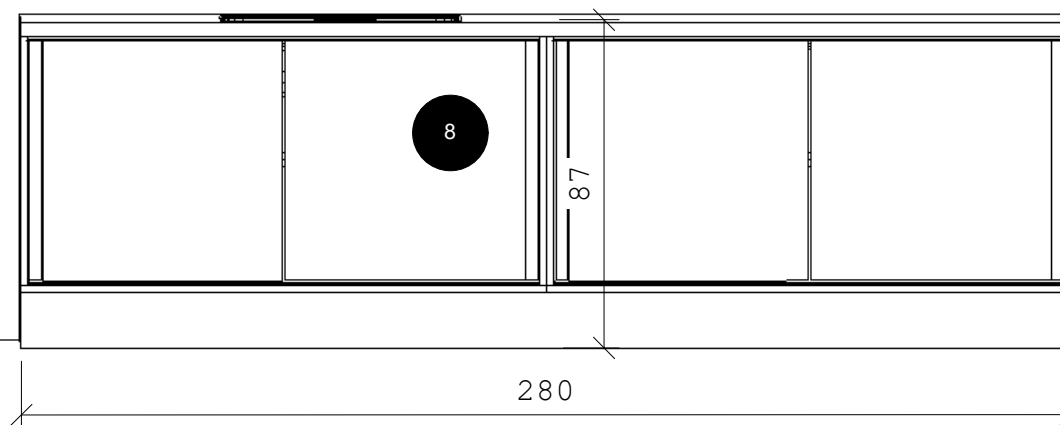

ITEM 8: (BERÇÁRIO 2) BALCÃO EM MDF BRANCO
18mm, MEDINDO: 280X87X55cm, COM 01
PRATELEIRA, 04 PORTAS DE CORRER COM
PUXADOR EM PERFIL DE ALUMÍNIO, TAMPO EM
MDF 36mm, 01 CUBA DE INOX MEDINDO:
50X20X40cm.
(larguraXalturaXprofundidade)

190 cm distância centro da água.