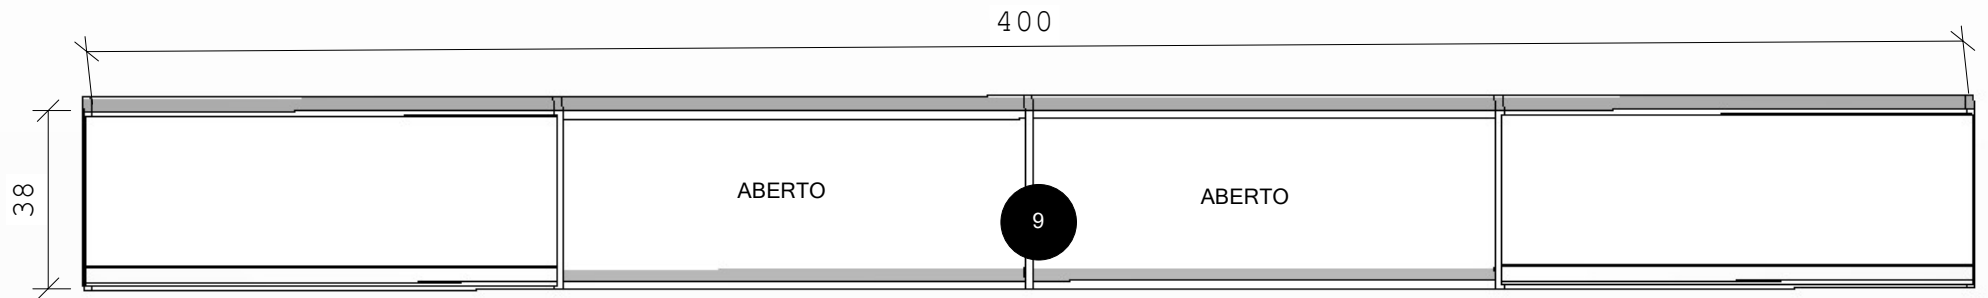

ITEM 7: COZINHA EM MDF BRANCO 18mm, PUXADOR
PERFIL ALUMÍNIO GOLA, CUBA DUPLA INOX MEDINDO
200cm, PÉS 12 cm COM REGULAGEM, TAMPOS EM
MÁRMORE OCRE.

OBS: ALTURA TOTAL ATÉ JANELA 87cm
E MEDIDAS COZINHA SEGUEM NO ANEXO 7.1

ITEM 7.1: PLANTA BAIXA COZINHA EM "L" MEDINDO:
330X150cm, CUBA DUPLA EM INOX MEDINDO 200cm +
2 TAMPOS EM MÁRMORE OCRE

ITEM 8: (BERÇÁRIO 2) BALCÃO EM MDF BRANCO
18mm, MEDINDO: 280X87X55cm, COM 01
PRATELEIRA, 04 PORTAS DE CORRER COM
PUXADOR EM PERFIL DE ALUMÍNIO, TAMPO EM
MDF 36mm, 01 CUBA DE INOX MEDINDO:
50X20X40cm.
(larguraXalturaXprofundidade)

190 cm distância centro da água.

ITEM 9: (SALAS 01,02,03 E BERCÁRIO 02) 04 UNIDADES
NICO EM MDF BRANCO 18mm, MEDINDO: 400X38X30cm,
COM 02 PORTAS BASCULANTES COM PUXADOR PERFIL
ALUMÍNIO. (larguraXalturaXprofundidade)