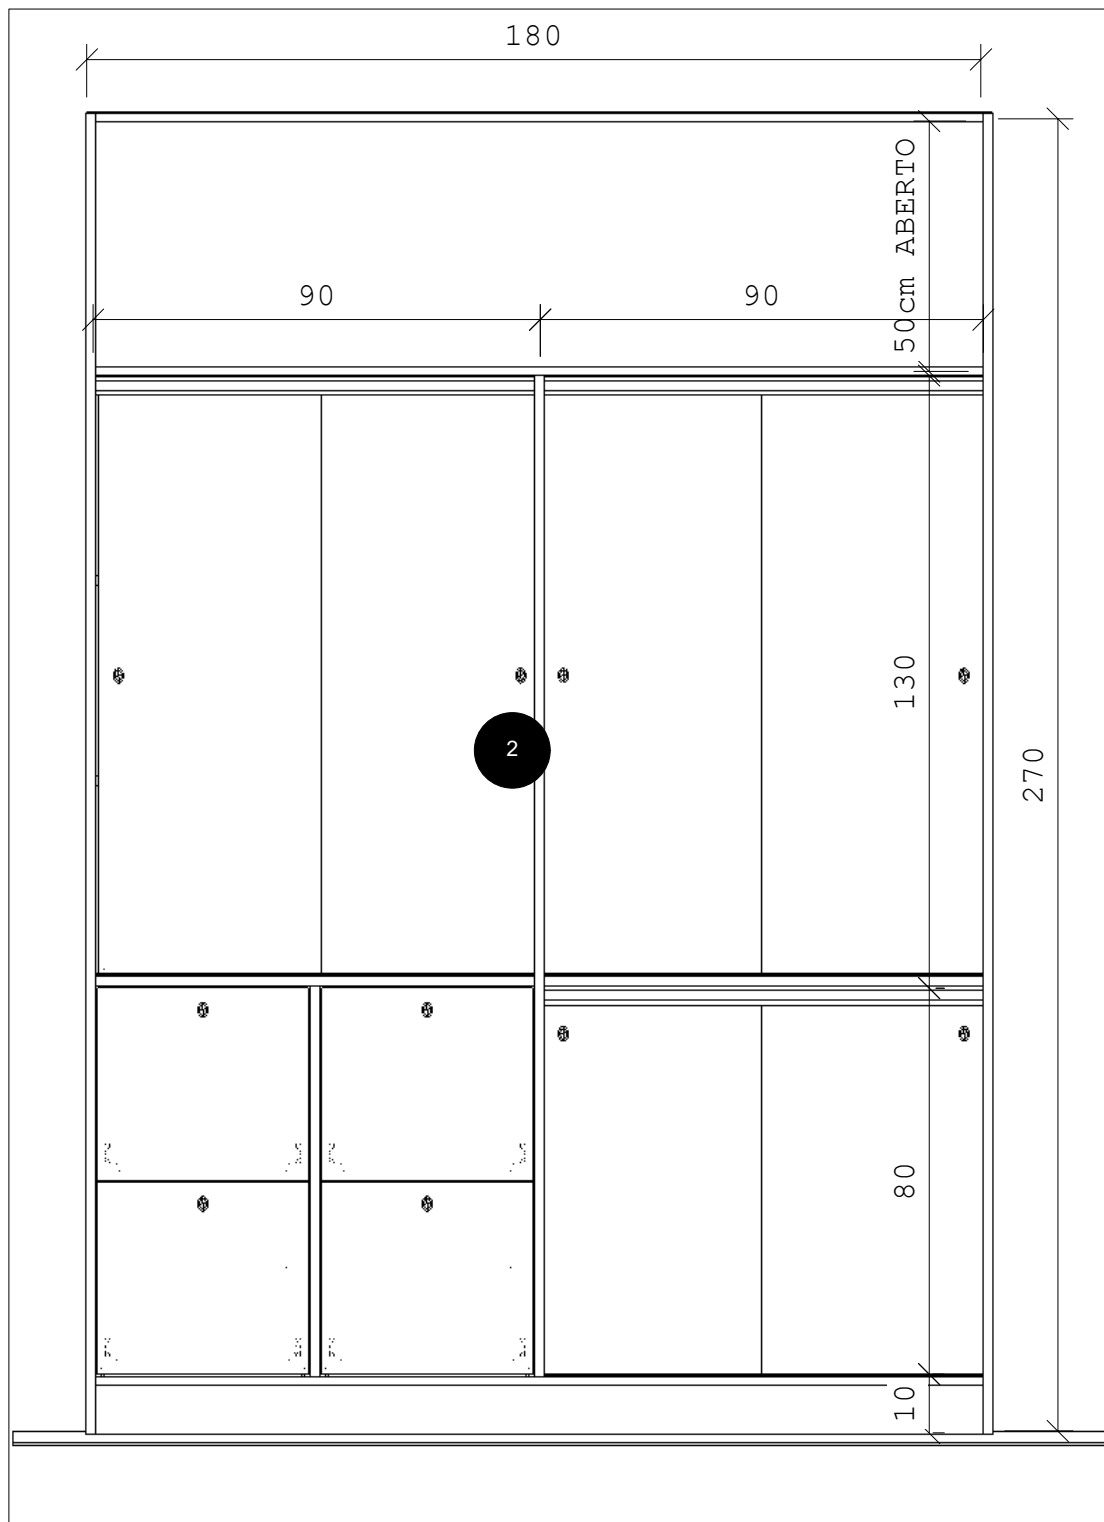

ITEM 1: SALA DESPENSA ARMÁRIO ABERTO EM MDF BRANCO 18 mm, FUNDO EM MDF BRANCO 3,5mm, MEDINDO:195X260X60cm, (larguraXalturaXprofundidade), COM PÉS COM REGULAGEM MEDINDO 15cm

ITEM 2 : SALA ADMINISTRAÇÃO ARMÁRIO EM MDF BRANCO 18mm, COM 04 GAVETAS PARA PASTAS SUSPENSAS E 08 PORTAS DE CORRER, PUXADORES CROMADO PONTO, MEDINDO: 180X270X45cm (larguraXalturaXprofundidade)

ITEM 3: SALA ADMINISTRAÇÃO 02 MESAS DE ESCRITÓRIO EM MDF BRANCO 18mm, MEDINDO: 110X75X55cm, COM 01 GAVETEIRO COM RODÍZIOS, 04 GAVETAS, PUXADORES CROMADO PONTO, MEDINDO: 40X60X40cm (larguraXalturaXprofundidade)

ITEM 4: ÁREA DE SERVIÇO , 01 BALCÃO EM MDF BRANCO 18mm, MEDINDO: 180X85X60 cm, (larguraXalturaXprofundidade), COM PÉS COM REGULAGEM 15cm, TAMPO EM MÁRMORE OCRE, PORTAS COM PUXADOR GOLA EM PERFIL DE ALUMÍNIO.

ITEM 10: (SALA PROFESSORES) MESA EM MDF BRANCO
18 mm, MEDINDO: 200X78X100cm, COM TAMPO E PÉS
ENGROSSADOS.
(larguraXalturaXprofundidade)