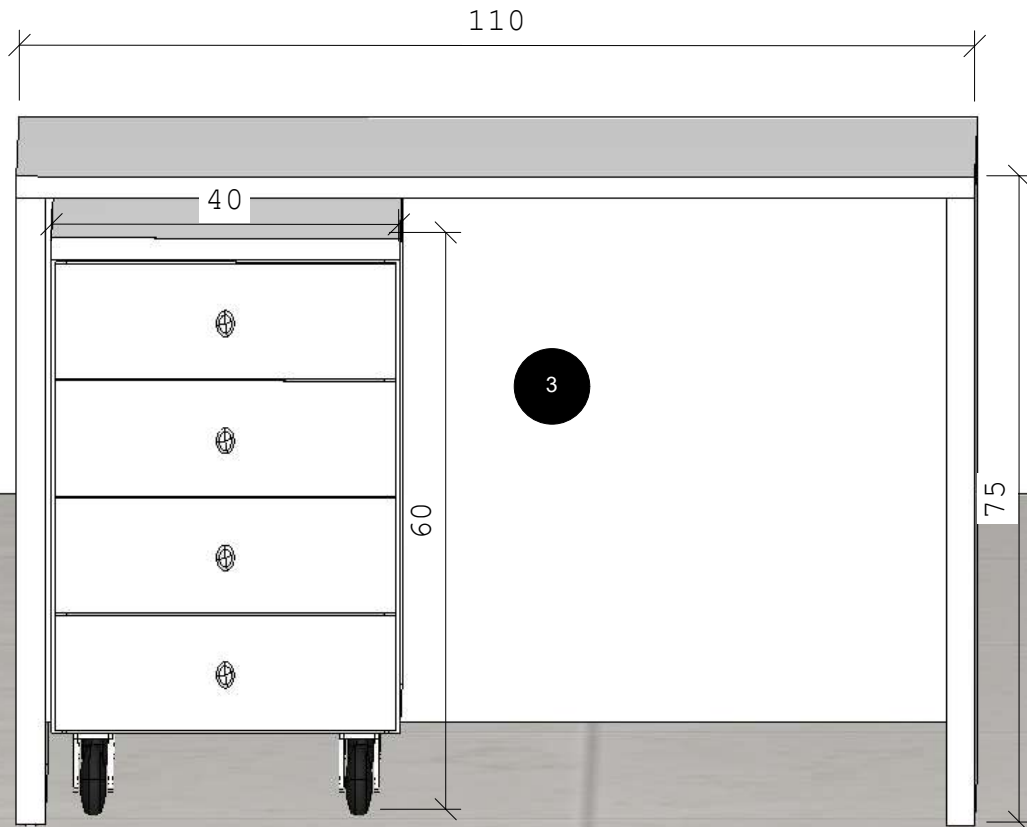

ITEM 1: SALA DESPENSA ARMÁRIO ABERTO EM MDF BRANCO 18 mm, FUNDO EM MDF BRANCO 3,5mm, MEDINDO:195X260X60cm, (larguraXalturaXprofundidade), COM PÉS COM REGULAGEM MEDINDO 15cm

ITEM 2 : SALA ADMINISTRAÇÃO ARMÁRIO EM MDF BRANCO 18mm, COM 04 GAVETAS PARA PASTAS SUSPENSAS E 08 PORTAS DE CORRER, PUXADORES CROMADO PONTO, MEDINDO: 180X270X45cm (larguraXalturaXprofundidade)

ITEM 3: SALA ADMINISTRAÇÃO 02 MESAS DE ESCRITÓRIO EM MDF BRANCO 18mm, MEDINDO: 110X75X55cm, COM 01 GAVETEIRO COM RODÍZIOS, 04 GAVETAS, PUXADORES CROMADO PONTO, MEDINDO: 40X60X40cm (larguraXalturaXprofundidade)

ITEM 4: ÁREA DE SERVIÇO , 01 BALCÃO EM MDF BRANCO 18mm, MEDINDO: 180X85X60 cm, (larguraXalturaXprofundidade), COM PÉS COM REGULAGEM 15cm, TAMPO EM MÁRMORE OCRE, PORTAS COM PUXADOR GOLA EM PERFIL DE ALUMÍNIO.

ITEM 7: COZINHA EM MDF BRANCO 18mm, PUXADOR
PERFIL ALUMÍNIO GOLA, CUBA DUPLA INOX MEDINDO
200cm, PÉS 12 cm COM REGULAGEM, TAMPOS EM
MÁRMORE OCRE.

OBS: ALTURA TOTAL ATÉ JANELA 87cm
E MEDIDAS COZINHA SEGUEM NO ANEXO 7.1