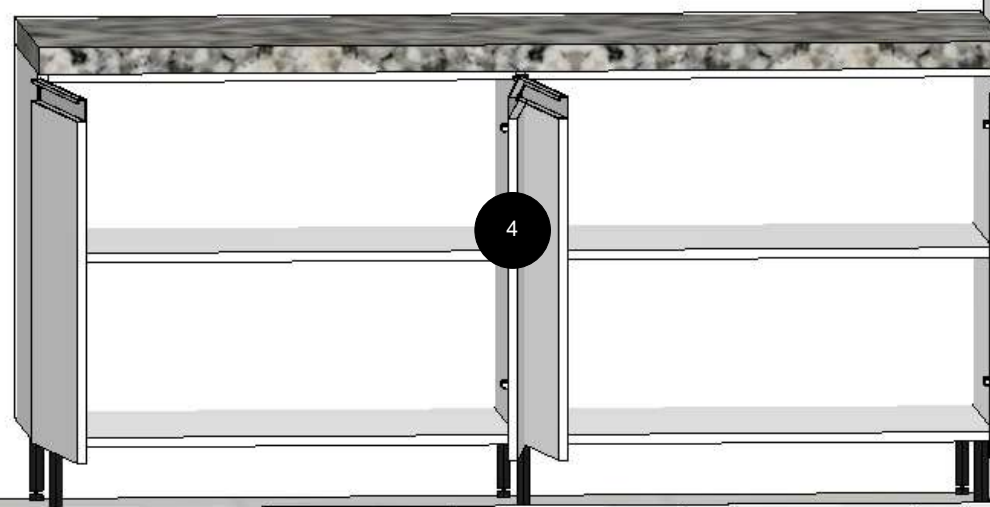

VISTA INTERIOR BALCÃO