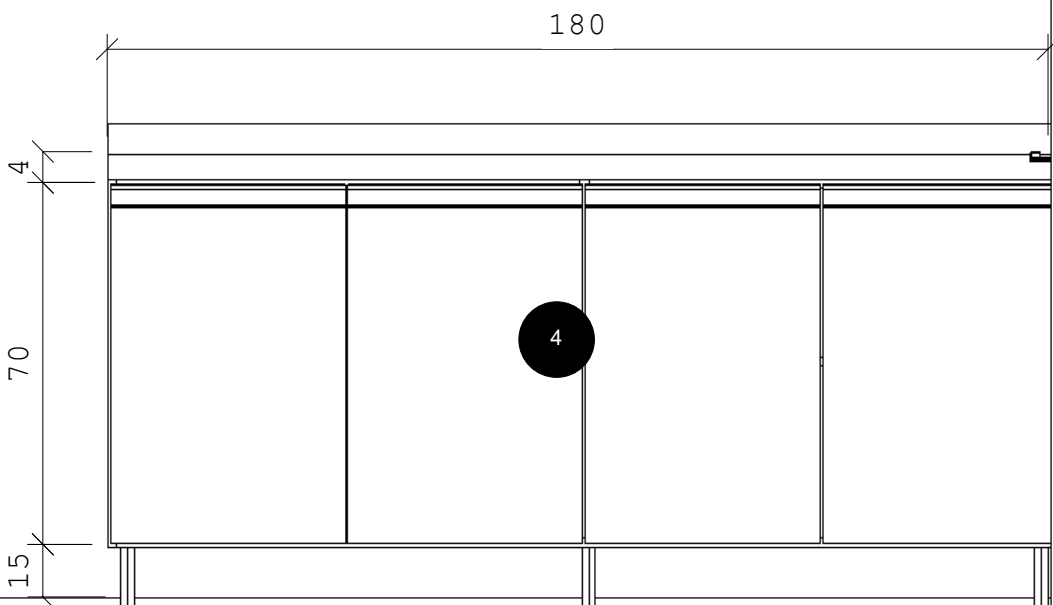

ITEM 1: SALA DESPENSA ARMÁRIO ABERTO EM MDF BRANCO 18 mm, FUNDO EM MDF BRANCO 3,5mm, MEDINDO:195X260X60cm, (larguraXalturaXprofundidade), COM PÉS COM REGULAGEM MEDINDO 15cm

ITEM 2 : SALA ADMINISTRAÇÃO ARMÁRIO EM MDF BRANCO 18mm, COM 04 GAVETAS PARA PASTAS SUSPENSAS E 08 PORTAS DE CORRER, PUXADORES CROMADO PONTO, MEDINDO: 180X270X45cm (larguraXalturaXprofundidade)

ITEM 3: SALA ADMINISTRAÇÃO 02 MESAS DE ESCRITÓRIO EM MDF BRANCO 18mm, MEDINDO: 110X75X55cm, COM 01 GAVETEIRO COM RODÍZIOS, 04 GAVETAS, PUXADORES CROMADO PONTO, MEDINDO: 40X60X40cm (larguraXalturaXprofundidade)

ITEM 4: ÁREA DE SERVIÇO , 01 BALCÃO EM MDF BRANCO 18mm, MEDINDO: 180X85X60 cm, (larguraXalturaXprofundidade), COM PÉS COM REGULAGEM 15cm, TAMPO EM MÁRMORE OCRE, PORTAS COM PUXADOR GOLA EM PERFIL DE ALUMÍNIO.

ITEM 7: COZINHA EM MDF BRANCO 18mm, PUXADOR
PERFIL ALUMÍNIO GOLA, CUBA DUPLA INOX MEDINDO
200cm, PÉS 12 cm COM REGULAGEM, TAMPOS EM
MÁRMORE OCRE.

OBS: ALTURA TOTAL ATÉ JANELA 87cm
E MEDIDAS COZINHA SEGUEM NO ANEXO 7.1