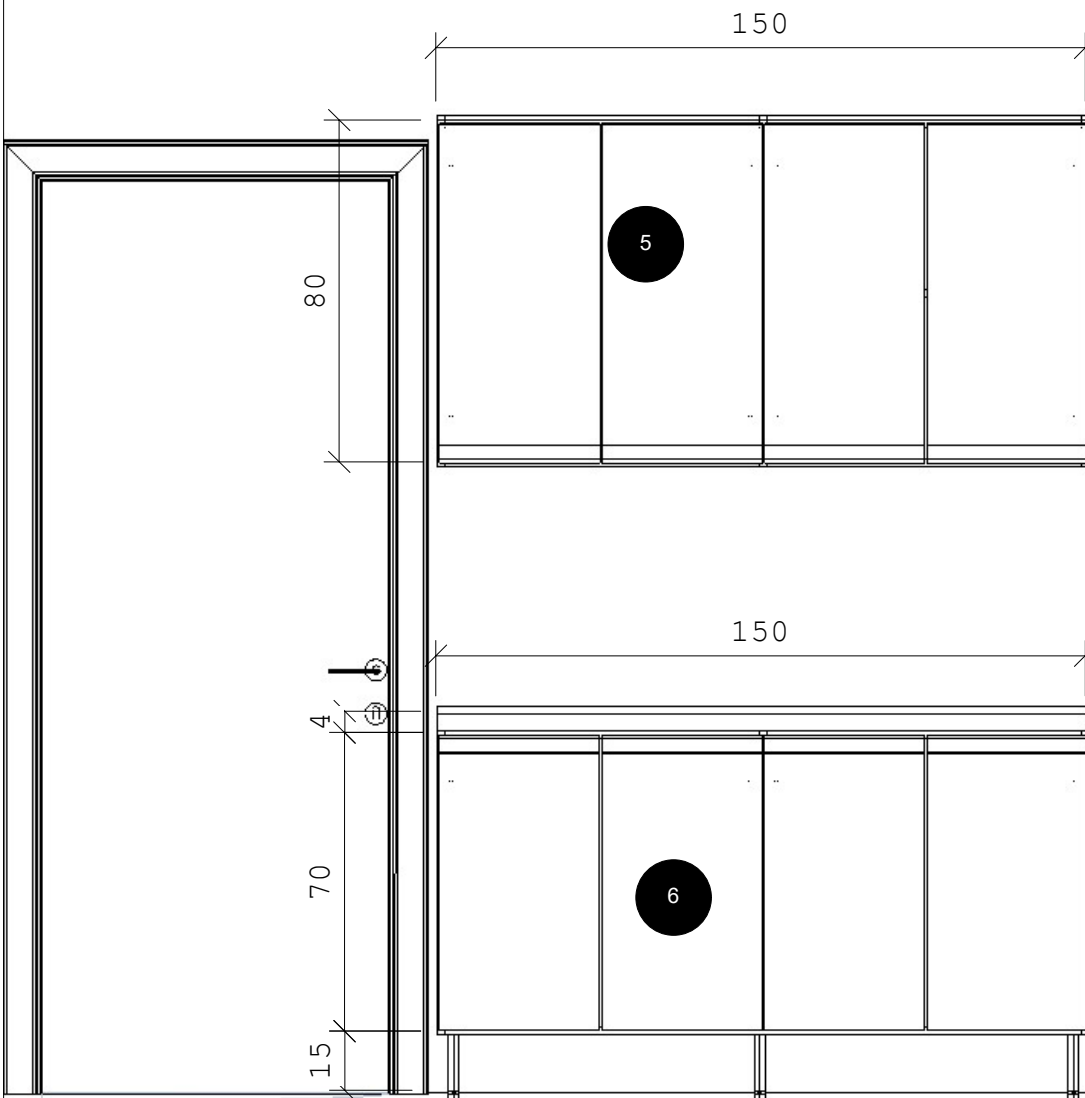

ITEM 5: COZINHA, ARMÁRIO EM MDF BRANCO 18mm, MEDINDO: 150X80X35cm (larguraXalturaXprofundidade), PUXADOR GOLA