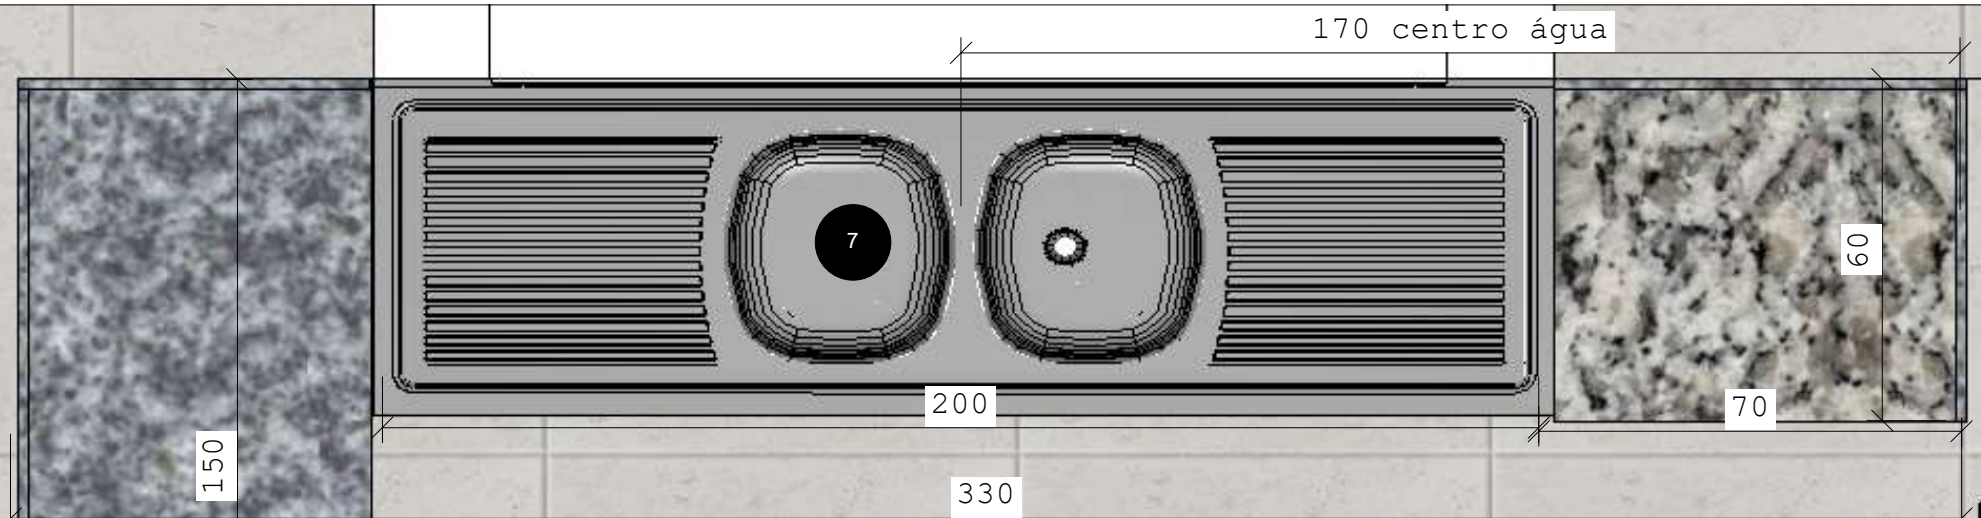

VISTA INTERIOR BALCÃO

ITEM 5: COZINHA, ARMÁRIO EM MDF BRANCO 18mm, MEDINDO: 150X80X35cm (larguraXalturaXprofundidade), PUXADOR GOLA

ITEM 6: COZINHA, BALCÃO EM MDF BRANCO 18mm, MEDINDO: 150X89X60cm (larguraXalturaXprofundidade), PÉS COM REGULAGEM 15cm, PUXADOR GOLA, TAMPO EM MÁRMORE OCRE.

ITEM 7: COZINHA EM MDF BRANCO 18mm, PUXADOR
PERFIL ALUMÍNIO GOLA, CUBA DUPLA INOX MEDINDO
200cm, PÉS 12 cm COM REGULAGEM, TAMPOS EM
MÁRMORE OCRE.

OBS: ALTURA TOTAL ATÉ JANELA 87cm
E MEDIDAS COZINHA SEGUEM NO ANEXO 7.1

ITEM 7.1: PLANTA BAIXA COZINHA EM "L" MEDINDO:
330X150cm, CUBA DUPLA EM INOX MEDINDO 200cm +
2 TAMPOS EM MÁRMORE OCRE

ITEM 8: (BERÇÁRIO 2) BALCÃO EM MDF BRANCO
18mm, MEDINDO: 280X87X55cm, COM 01
PRATELEIRA, 04 PORTAS DE CORRER COM
PUXADOR EM PERFIL DE ALUMÍNIO, TAMPO EM
MDF 36mm, 01 CUBA DE INOX MEDINDO:
50X20X40cm.
(larguraXalturaXprofundidade)

190 cm distância centro da água.

ITEM 9: (SALAS 01,02,03 E BERCÁRIO 02) 04 UNIDADES
NICO EM MDF BRANCO 18mm, MEDINDO: 400X38X30cm,
COM 02 PORTAS BASCULANTES COM PUXADOR PERFIL
ALUMÍNIO. (larguraXalturaXprofundidade)