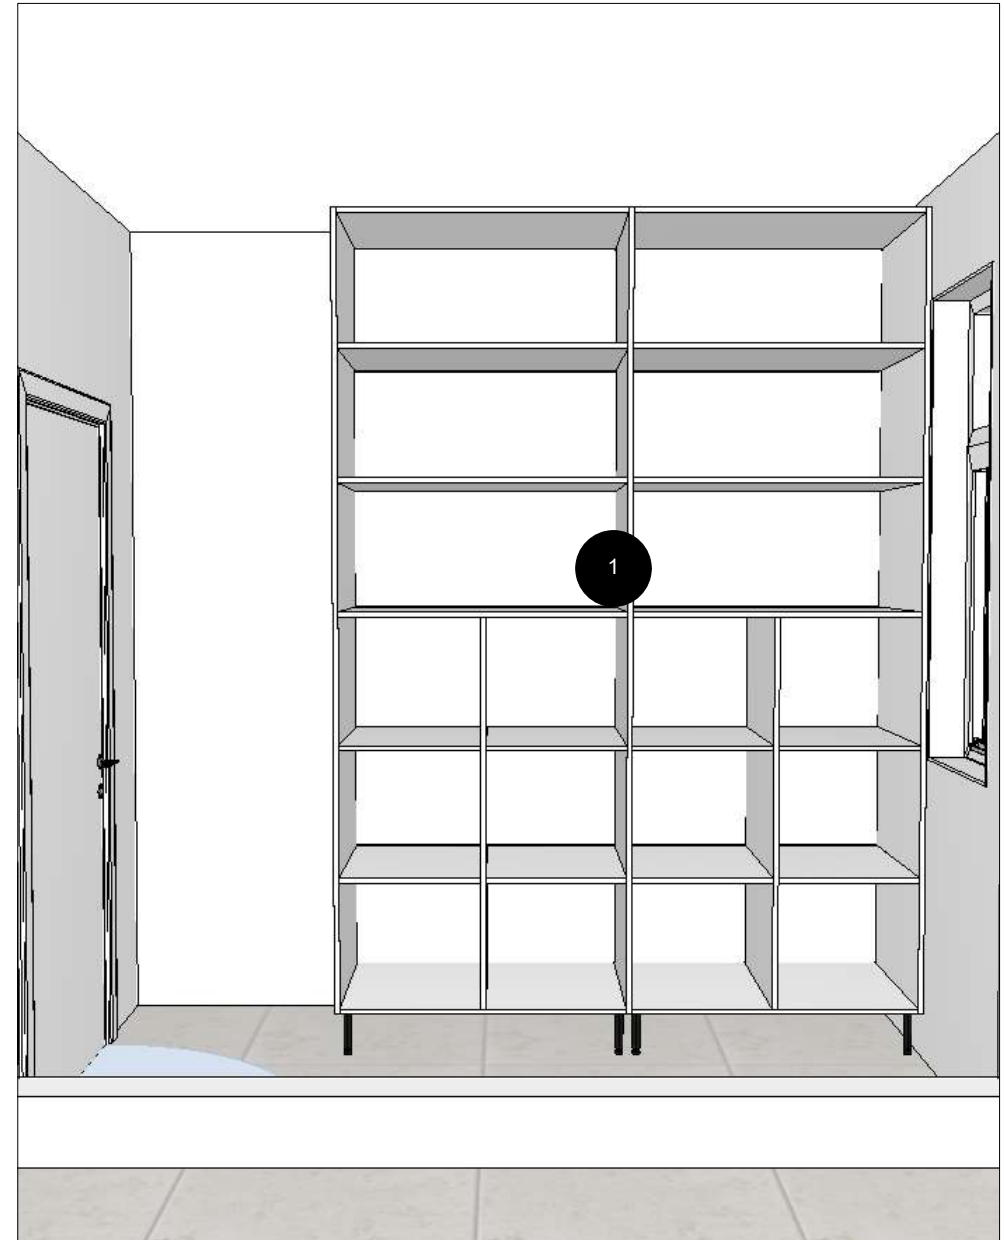

ITEM 1: SALA DESPENSA ARMÁRIO ABERTO EM MDF BRANCO 18 mm, FUNDO EM MDF BRANCO 3,5mm, MEDINDO:195X260X60cm, (larguraXalturaXprofundidade), COM PÉS COM REGULAGEM MEDINDO 15cm

ITEM 2 : SALA ADMINISTRAÇÃO ARMÁRIO EM MDF BRANCO 18mm, COM 04 GAVETAS PARA PASTAS SUSPENSAS E 08 PORTAS DE CORRER, PUXADORES CROMADO PONTO, MEDINDO: 180X270X45cm (larguraXalturaXprofundidade)

ITEM 3: SALA ADMINISTRAÇÃO 02 MESAS DE ESCRITÓRIO EM MDF BRANCO 18mm, MEDINDO: 110X75X55cm, COM 01 GAVETEIRO COM RODÍZIOS, 04 GAVETAS, PUXADORES CROMADO PONTO, MEDINDO: 40X60X40cm (larguraXalturaXprofundidade)

ITEM 4: ÁREA DE SERVIÇO , 01 BALCÃO EM MDF BRANCO 18mm, MEDINDO: 180X85X60 cm, (larguraXalturaXprofundidade), COM PÉS COM REGULAGEM 15cm, TAMPO EM MÁRMORE OCRE, PORTAS COM PUXADOR GOLA EM PERFIL DE ALUMÍNIO.

ITEM 10: (SALA PROFESSORES) MESA EM MDF BRANCO
18 mm, MEDINDO: 200X78X100cm, COM TAMPO E PÉS
ENGROSSADOS.
(larguraXalturaXprofundidade)