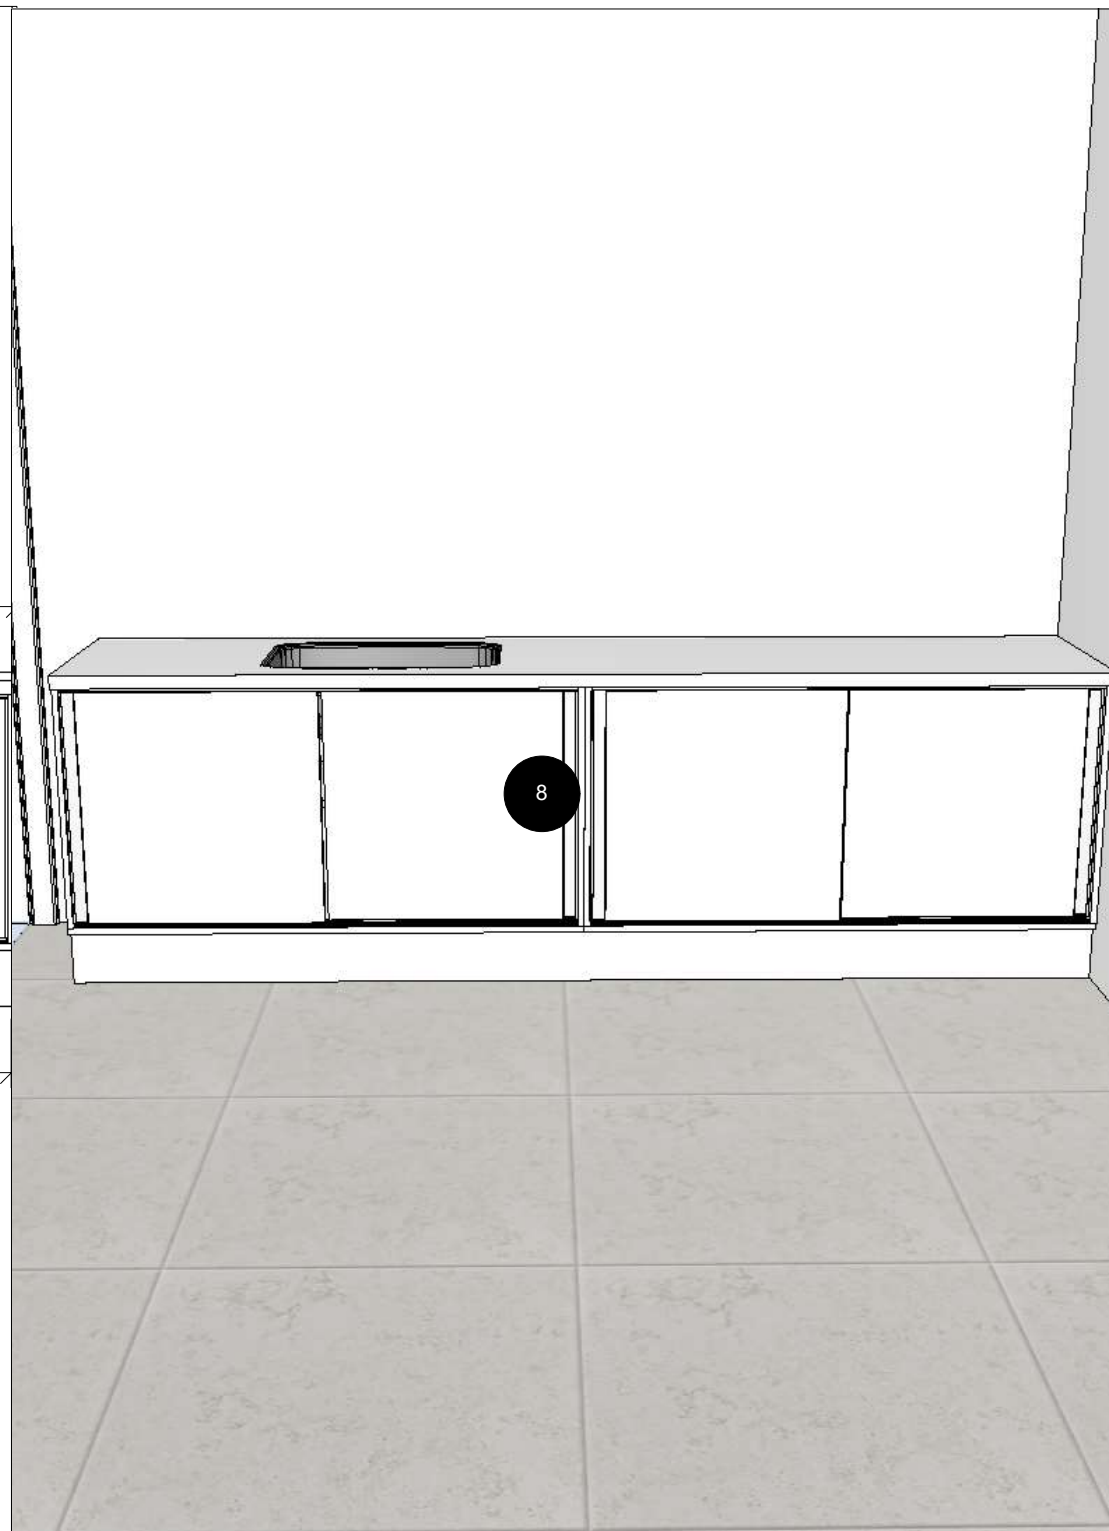

ITEM 8: (BERÇÁRIO 2) BALCÃO EM MDF BRANCO
18mm, MEDINDO: 280X87X55cm, COM 01
PRATELEIRA, 04 PORTAS DE CORRER COM
PUXADOR EM PERFIL DE ALUMÍNIO, TAMPO EM
MDF 36mm, 01 CUBA DE INOX MEDINDO:
50X20X40cm.
(larguraXalturaXprofundidade)

190 cm distância centro da água.