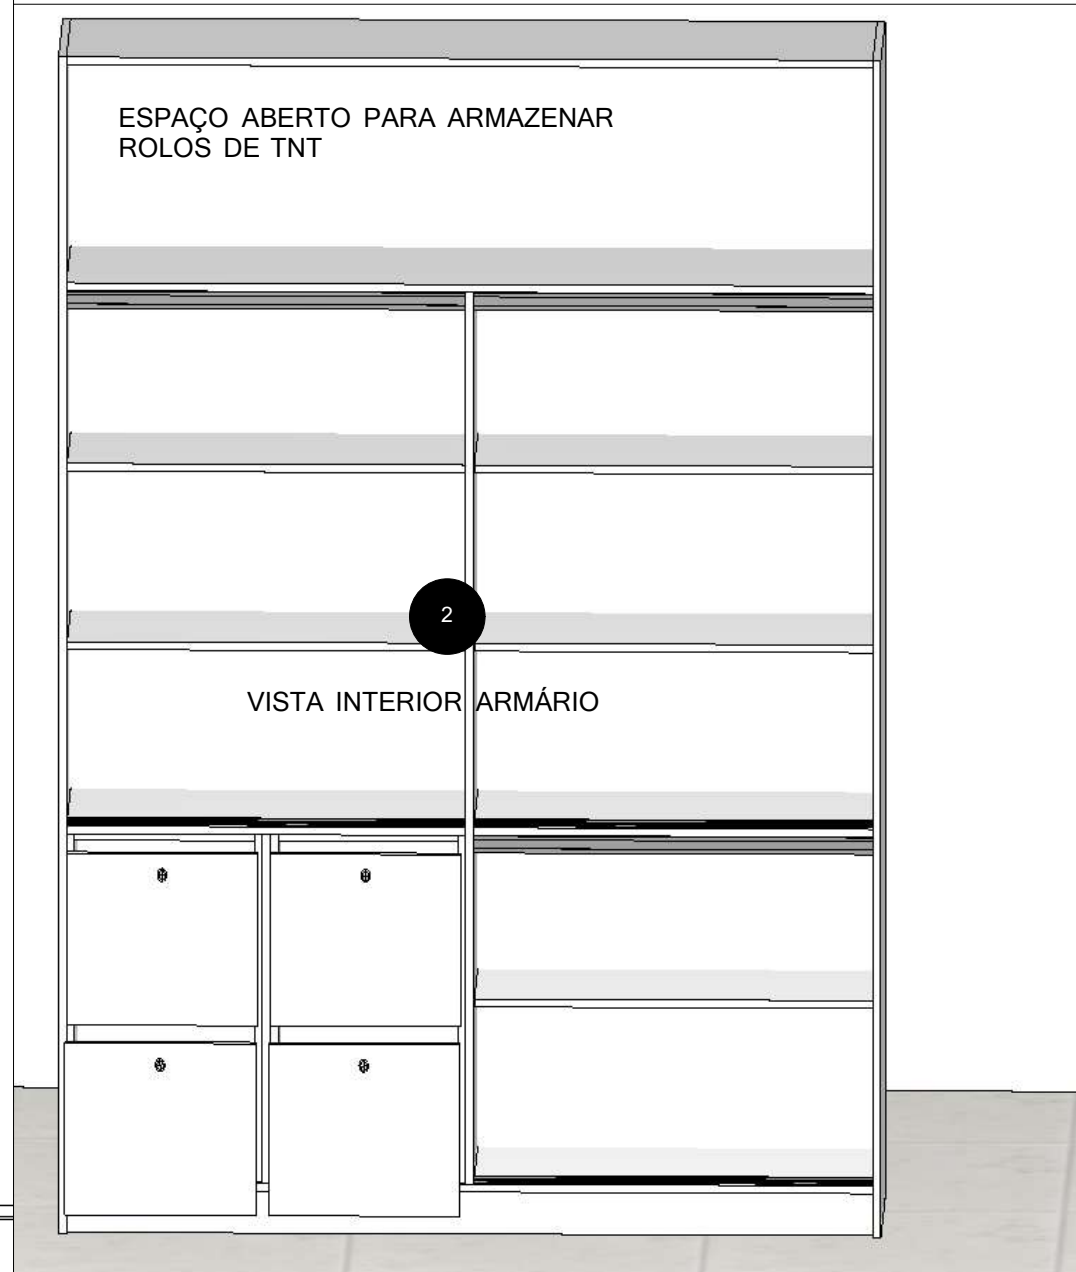

ITEM 1: SALA DESPENSA ARMÁRIO ABERTO EM MDF BRANCO 18 mm, FUNDO EM MDF BRANCO 3,5mm, MEDINDO:195X260X60cm, (larguraXalturaXprofundidade), COM PÉS COM REGULAGEM MEDINDO 15cm

ITEM 2 : SALA ADMINISTRAÇÃO ARMÁRIO EM MDF BRANCO 18mm, COM 04 GAVETAS PARA PASTAS SUSPENSAS E 08 PORTAS DE CORRER, PUXADORES CROMADO PONTO, MEDINDO: 180X270X45cm (larguraXalturaXprofundidade)

ITEM 3: SALA ADMINISTRAÇÃO 02 MESAS DE ESCRITÓRIO EM MDF BRANCO 18mm, MEDINDO: 110X75X55cm, COM 01 GAVETEIRO COM RODÍZIOS, 04 GAVETAS, PUXADORES CROMADO PONTO, MEDINDO: 40X60X40cm (larguraXalturaXprofundidade)

ITEM 4: ÁREA DE SERVIÇO , 01 BALCÃO EM MDF BRANCO 18mm, MEDINDO: 180X85X60 cm, (larguraXalturaXprofundidade), COM PÉS COM REGULAGEM 15cm, TAMPO EM MÁRMORE OCRE, PORTAS COM PUXADOR GOLA EM PERFIL DE ALUMÍNIO.