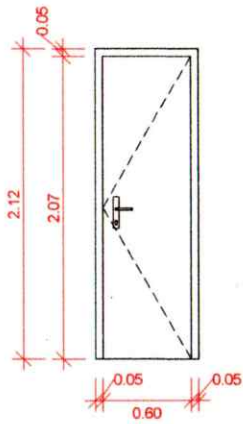

Porta de alumínio lambril
 Dimensões: 0,96x2,10
 Cor: Branca
 Descrição planta: P02
 Quantidades: 4 Portas

Porta de abrir de vidro
 Dimensões: 0,96x2,10
 Cor: Branca
 Descrição planta: P01
 Quantidade: 5 Portas

Janela de alumínio
 Dimensões: 2,00x1,50
 Cor: Branca
 Vidro: Simples transparente
 Descrição planta: J04
 Quantidade: 2 janelas

Janela de alumínio
 Dimensões: 2,60x1,50
 Cor: Branca
 Vidro: Simples transparente
 Descrição planta: J03
 Quantidade: 12 janelas

DETALHAMENTO DE ESQUADRIAS 02

ESCALA 1 : 50

Porta de alumínio Lambrí
 Dimensões: 0,66x2,10
 Cor: Branca
 Descrição planta: P03
 Quantidade: 5 Portas

Porta de Madeira Tipo Pronta
 Com marco e fechadura
 Dimensões: 0,76x2,10
 Cor: Branca
 Descrição planta: P05
 Quantidades: 2 portas

Porta de Madeira Tipo Pronta
 Com marco e fechadura
 Dimensões: 0,86x2,10
 Cor: Branca
 Descrição planta: P04
 Quantidade: 19 portas

Janela de alumínio
 Dimensões: 0,60x0,60
 Cor: Branca
 Vidro: Simples transparente
 Descrição planta: J01
 Quantidade: 27 janelas