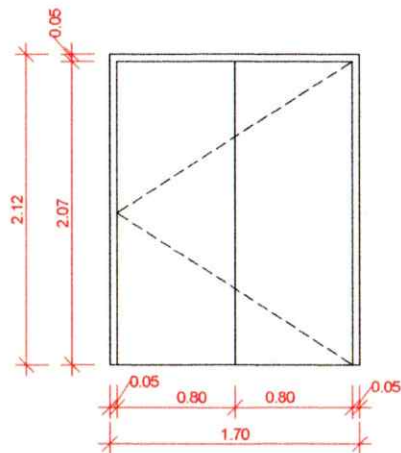

Porta de alumínio lambril
 Dimensões: 0,96x2,10
 Cor: Branca
 Descrição planta: P02
 Quantidades: 4 Portas

Porta de abrir de vidro
 Dimensões: 0,96x2,10
 Cor: Branca
 Descrição planta: P01
 Quantidade: 5 Portas

Janela de alumínio
 Dimensões: 2,00x1,50
 Cor: Branca
 Vidro: Simples transparente
 Descrição planta: J04
 Quantidade: 2 janelas

Janela de alumínio
 Dimensões: 2,60x1,50
 Cor: Branca
 Vidro: Simples transparente
 Descrição planta: J03
 Quantidade: 12 janelas

DETALHAMENTO DE ESQUADRIAS 02

ESCALA 1 : 50

Porta de alumínio Lambrí
 Dimensões: 0,66x2,10
 Cor: Branca
 Descrição planta: P03
 Quantidade: 5 Portas

Porta de Madeira Tipo Pronta
 Com marco e fechadura
 Dimensões: 0,76x2,10
 Cor: Branca
 Descrição planta: P05
 Quantidades: 2 portas

Janela de alumínio
 Dimensões: 1,20x0,60
 Cor: Branca
 Vidro: Simples transparente
 Descrição planta: J02
 Quantidade: 2 janelas

Janela de alumínio
 Dimensões: 1,60x1,10
 Cor: Branca
 Vidro: Simples transparente
 Descrição planta: J05
 Quantidades: 2 janelas