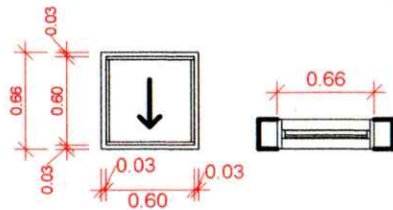

Porta de alumínio lambril
 Dimensões: 0,96x2,10
 Cor: Branca
 Descrição planta: P02
 Quantidades: 4 Portas

Porta de abrir de vidro
 Dimensões: 0,96x2,10
 Cor: Branca
 Descrição planta: P01
 Quantidade: 5 Portas

DETALHAMENTO DE ESQUADRIAS 02

ESCALA 1 : 50

Porta de alumínio Lambrí
 Dimensões: 0,66x2,10
 Cor: Branca
 Descrição planta: P03
 Quantidade: 5 Portas

Porta de Madeira Tipo Pronta
 Com marco e fechadura
 Dimensões: 0,76x2,10
 Cor: Branca
 Descrição planta: P05
 Quantidades: 2 portas

Porta de Madeira Tipo Pronta
 Com marco e fechadura
 Dimensões: 0,86x2,10
 Cor: Branca
 Descrição planta: P04
 Quantidade: 19 portas

Janela de alumínio
 Dimensões: 0,60x0,60
 Cor: Branca
 Vidro: Simples transparente
 Descrição planta: J01
 Quantidade: 27 janelas

Janela de alumínio
 Dimensões: 1,20x0,60
 Cor: Branca
 Vidro: Simples transparente
 Descrição planta: J02
 Quantidade: 2 janelas

Janela de alumínio
 Dimensões: 1,60x1,10
 Cor: Branca
 Vidro: Simples transparente
 Descrição planta: J05
 Quantidades: 2 janelas