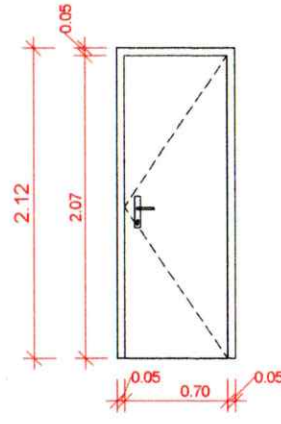

Porta de alumínio lambril
 Dimensões: 0,96x2,10
 Cor: Branca
 Descrição planta: P02
 Quantidades: 4 Portas

Porta de abrir de vidro
 Dimensões: 0,96x2,10
 Cor: Branca
 Descrição planta: P01
 Quantidade: 5 Portas

Janela de alumínio
 Dimensões: 2,00x1,50
 Cor: Branca
 Vidro: Simples transparente
 Descrição planta: J04
 Quantidade: 2 janelas

Janela de alumínio
 Dimensões: 2,60x1,50
 Cor: Branca
 Vidro: Simples transparente
 Descrição planta: J03
 Quantidade: 12 janelas

DETALHAMENTO DE ESQUADRIAS 02

ESCALA 1 : 50

Porta de alumínio Lambrí
 Dimensões: 0,66x2,10
 Cor: Branca
 Descrição planta: P03
 Quantidade: 5 Portas

Porta de Madeira Tipo Pronta
 Com marco e fechadura
 Dimensões: 0,76x2,10
 Cor: Branca
 Descrição planta: P05
 Quantidades: 2 portas

Porta de Madeira Tipo Pronta
 Com marco e fechadura
 Dimensões: 0,86x2,10
 Cor: Branca
 Descrição planta: P04
 Quantidade: 19 portas

Janela de alumínio
 Dimensões: 0,60x0,60
 Cor: Branca
 Vidro: Simples transparente
 Descrição planta: J01
 Quantidade: 27 janelas