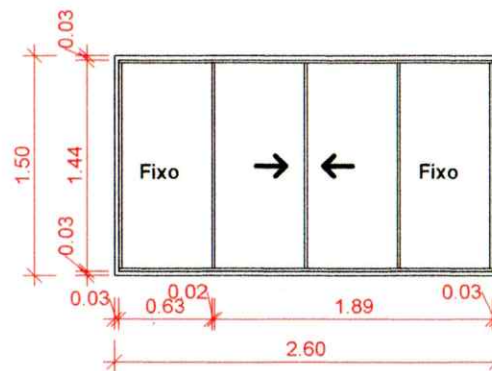

Porta de alumínio lambril
 Dimensões: 0,96x2,10
 Cor: Branca
 Descrição planta: P02
 Quantidades: 4 Portas

Porta de abrir de vidro
 Dimensões: 0,96x2,10
 Cor: Branca
 Descrição planta: P01
 Quantidade: 5 Portas

Janela de alumínio
 Dimensões: 2,00x1,50
 Cor: Branca
 Vidro: Simples transparente
 Descrição planta: J04
 Quantidade: 2 janelas

Janela de alumínio
 Dimensões: 2,60x1,50
 Cor: Branca
 Vidro: Simples transparente
 Descrição planta: J03
 Quantidade: 12 janelas

DETALHAMENTO DE ESQUADRIAS 02

ESCALA 1 : 50

Porta de alumínio Lambrí
 Dimensões: 0,66x2,10
 Cor: Branca
 Descrição planta: P03
 Quantidade: 5 Portas

Porta de Madeira Tipo Pronta
 Com marco e fechadura
 Dimensões: 0,76x2,10
 Cor: Branca
 Descrição planta: P05
 Quantidades: 2 portas

Porta de Madeira Tipo Pronta
 Com marco e fechadura
 Dimensões: 0,86x2,10
 Cor: Branca
 Descrição planta: P04
 Quantidade: 19 portas

Janela de alumínio
 Dimensões: 0,60x0,60
 Cor: Branca
 Vidro: Simples transparente
 Descrição planta: J01
 Quantidade: 27 janelas