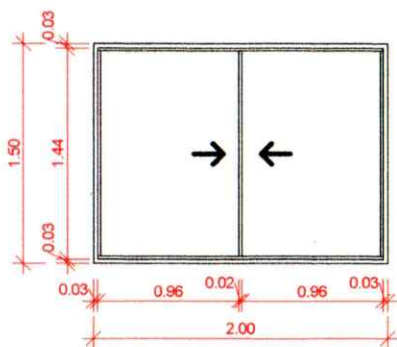

Porta de alumínio lambril
 Dimensões: 0,96x2,10
 Cor: Branca
 Descrição planta: P02
 Quantidades: 4 Portas

Porta de abrir de vidro
 Dimensões: 0,96x2,10
 Cor: Branca
 Descrição planta: P01
 Quantidade: 5 Portas

Janela de alumínio
 Dimensões: 2,00x1,50
 Cor: Branca
 Vidro: Simples transparente
 Descrição planta: J04
 Quantidade: 2 janelas

Janela de alumínio
 Dimensões: 2,60x1,50
 Cor: Branca
 Vidro: Simples transparente
 Descrição planta: J03
 Quantidade: 12 janelas

DETALHAMENTO DE ESQUADRIAS 02

ESCALA 1 : 50

Porta de alumínio Lambrí
 Dimensões: 0,66x2,10
 Cor: Branca
 Descrição planta: P03
 Quantidade: 5 Portas

Porta de Madeira Tipo Pronta
 Com marco e fechadura
 Dimensões: 0,76x2,10
 Cor: Branca
 Descrição planta: P05
 Quantidades: 2 portas

Porta de Madeira Tipo Pronta
 Com marco e fechadura
 Dimensões: 0,86x2,10
 Cor: Branca
 Descrição planta: P04
 Quantidade: 19 portas

Janela de alumínio
 Dimensões: 0,60x0,60
 Cor: Branca
 Vidro: Simples transparente
 Descrição planta: J01
 Quantidade: 27 janelas