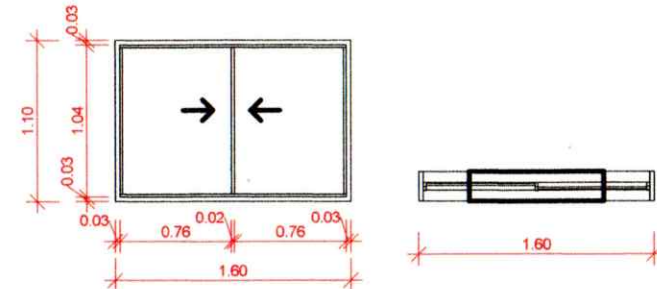

Porta de alumínio lambril
 Dimensões: 0,96x2,10
 Cor: Branca
 Descrição planta: P02
 Quantidades: 4 Portas

Porta de abrir de vidro
 Dimensões: 0,96x2,10
 Cor: Branca
 Descrição planta: P01
 Quantidade: 5 Portas

DETALHAMENTO DE ESQUADRIAS 02

ESCALA 1 : 50

Porta de alumínio Lambrí
 Dimensões: 0,66x2,10
 Cor: Branca
 Descrição planta: P03
 Quantidade: 5 Portas

Porta de Madeira Tipo Pronta
 Com marco e fechadura
 Dimensões: 0,76x2,10
 Cor: Branca
 Descrição planta: P05
 Quantidades: 2 portas

Porta de Madeira Tipo Pronta
 Com marco e fechadura
 Dimensões: 0,86x2,10
 Cor: Branca
 Descrição planta: P04
 Quantidade: 19 portas

Janela de alumínio
 Dimensões: 0,60x0,60
 Cor: Branca
 Vidro: Simples transparente
 Descrição planta: J01
 Quantidade: 27 janelas

Janela de alumínio
 Dimensões: 1,20x0,60
 Cor: Branca
 Vidro: Simples transparente
 Descrição planta: J02
 Quantidade: 2 janelas

Janela de alumínio
 Dimensões: 1,60x1,10
 Cor: Branca
 Vidro: Simples transparente
 Descrição planta: J05
 Quantidades: 2 janelas