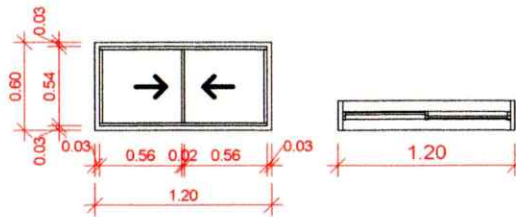

Porta de alumínio lambril
 Dimensões: 0,96x2,10
 Cor: Branca
 Descrição planta: P02
 Quantidades: 4 Portas

Porta de abrir de vidro
 Dimensões: 0,96x2,10
 Cor: Branca
 Descrição planta: P01
 Quantidade: 5 Portas

DETALHAMENTO DE ESQUADRIAS 02

ESCALA 1 : 50

Porta de alumínio Lambrí
 Dimensões: 0,66x2,10
 Cor: Branca
 Descrição planta: P03
 Quantidade: 5 Portas

Porta de Madeira Tipo Pronta
 Com marco e fechadura
 Dimensões: 0,76x2,10
 Cor: Branca
 Descrição planta: P05
 Quantidades: 2 portas

Porta de Madeira Tipo Pronta
 Com marco e fechadura
 Dimensões: 0,86x2,10
 Cor: Branca
 Descrição planta: P04
 Quantidade: 19 portas

Janela de alumínio
 Dimensões: 0,60x0,60
 Cor: Branca
 Vidro: Simples transparente
 Descrição planta: J01
 Quantidade: 27 janelas

Janela de alumínio
 Dimensões: 1,20x0,60
 Cor: Branca
 Vidro: Simples transparente
 Descrição planta: J02
 Quantidade: 2 janelas

Janela de alumínio
 Dimensões: 1,60x1,10
 Cor: Branca
 Vidro: Simples transparente
 Descrição planta: J05
 Quantidades: 2 janelas