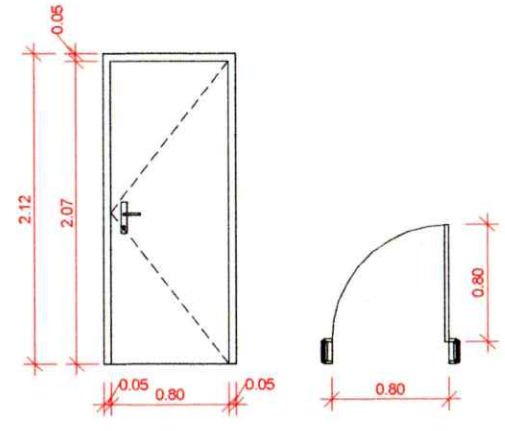

Porta de alumínio lambril
 Dimensões: 0,96x2,10
 Cor: Branca
 Descrição planta: P02
 Quantidades: 4 Portas

Porta de abrir de vidro
 Dimensões: 0,96x2,10
 Cor: Branca
 Descrição planta: P01
 Quantidade: 5 Portas

DETALHAMENTO DE ESQUADRIAS 02

ESCALA 1 : 50

Porta de alumínio Lambrí
 Dimensões: 0,66x2,10
 Cor: Branca
 Descrição planta: P03
 Quantidade: 5 Portas

Porta de Madeira Tipo Pronta
 Com marco e fechadura
 Dimensões: 0,76x2,10
 Cor: Branca
 Descrição planta: P05
 Quantidades: 2 portas

Porta de Madeira Tipo Pronta
 Com marco e fechadura
 Dimensões: 0,86x2,10
 Cor: Branca
 Descrição planta: P04
 Quantidade: 19 portas

Janela de alumínio
 Dimensões: 0,60x0,60
 Cor: Branca
 Vidro: Simples transparente
 Descrição planta: J01
 Quantidade: 27 janelas

Janela de alumínio
 Dimensões: 1,20x0,60
 Cor: Branca
 Vidro: Simples transparente
 Descrição planta: J02
 Quantidade: 2 janelas

Janela de alumínio
 Dimensões: 1,60x1,10
 Cor: Branca
 Vidro: Simples transparente
 Descrição planta: J05
 Quantidades: 2 janelas