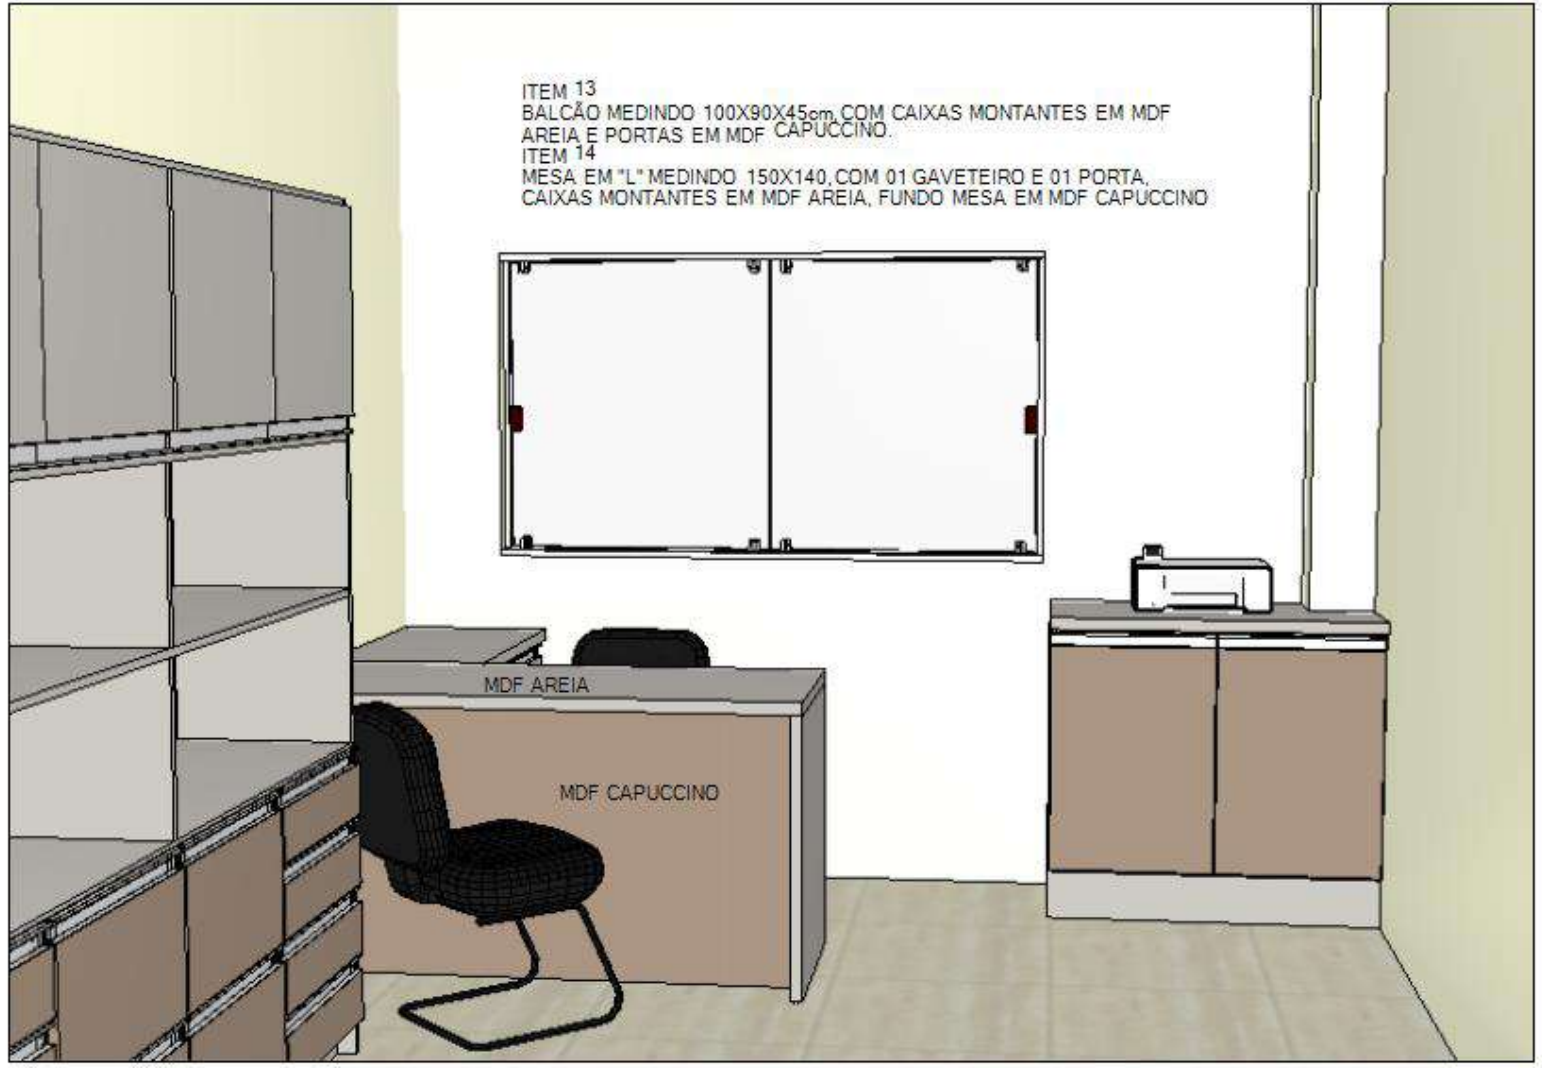

ITEM 13
BALCÃO MEDINDO 100X90X45cm, COM CAIXAS MONTANTES EM MDF
AREIA E PORTAS EM MDF CAPUCCINO.

ITEM 14
MESA EM "L" MEDINDO 150X140, COM 01 GAVETEIRO E 01 PORTA,
CAIXAS MONTANTES EM MDF AREIA, FUNDO MESA EM MDF CAPUCCINO