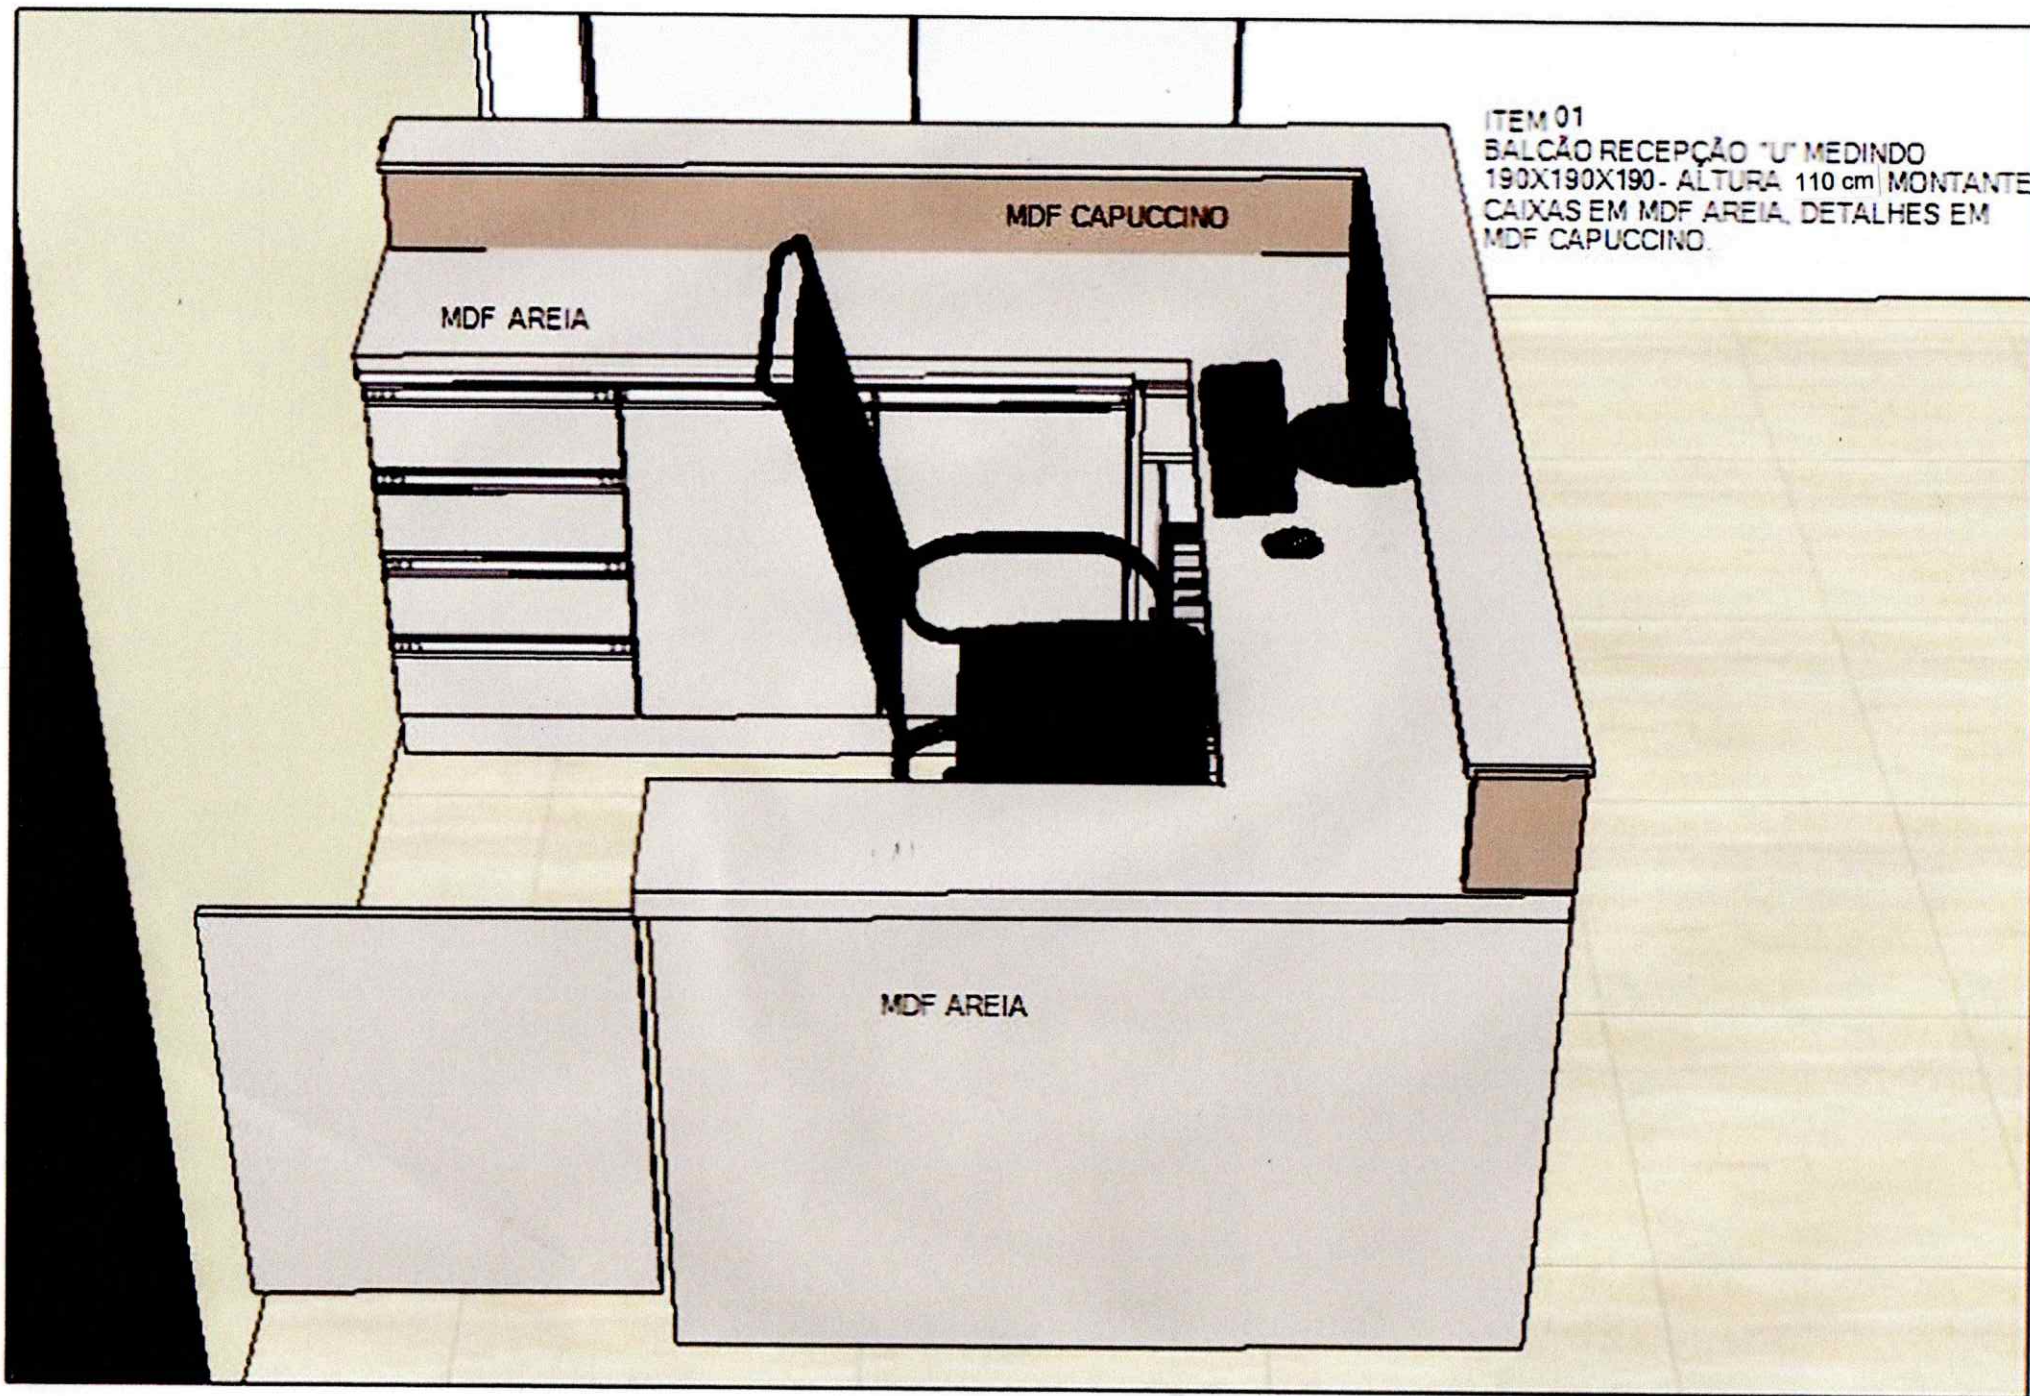

ITEM 01  
BALCÃO RECEPÇÃO "U" 190X190X190 - ALTURA 110 cm  
CAIXAS MONTANTE EM MDF AREIA, DETALHES EM MDF  
CAPUCCINO.

ITEM 01  
BALCÃO RECEPÇÃO "U" MEDINDO  
190X190X190 - ALTURA 110 cm | MONTANTE  
CAIXAS EM MDF AREIA, DETALHES EM  
MDF CAPUCCINO.