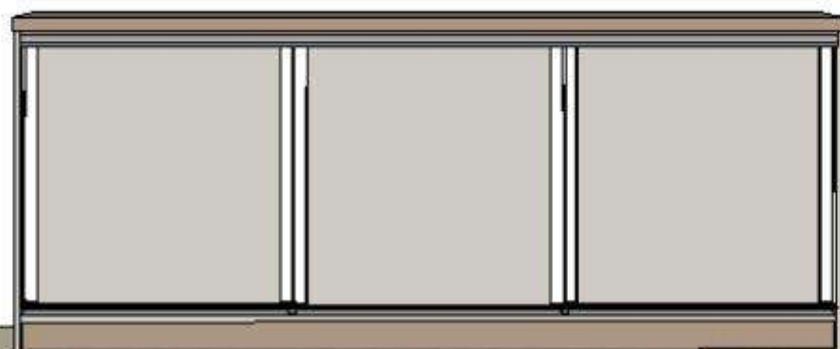

MDF AREIA

MDF CAPUCCINO

MDF AREIA

ITEM 02  
BALCÃO COM 2 PORTAS DE CORRER,  
120X90X45 cm, COM CAIXAS MONTANTE EM  
MDF CAPUCCINO E PORTAS EM MDF AREIA

ITEM 05  
MESA ESCRIVANINHA MEDINDO  
110X80X55cm, COM MONTANTE CAIXAS  
EM MDF AREIA E TAMPO FUNDO EM MDF  
CAPUCCINO

ITEM 6-  
BALCÃO COM 3 PORTAS DE CORRER, MEDINDO 220X90X45cm,  
MONTANTES BALCÃO EM MDF CAPUCCINO E PORTAS EM MDF  
AREIA

ITEM 09  
BALCÃO COZINHA, COM FORNO  
ELÉTRICO EMBUTIDO, MEDINDO  
256X85X48 cm EM MDF AREIA, COM  
FRENTES EM MDF CAPUCCINO