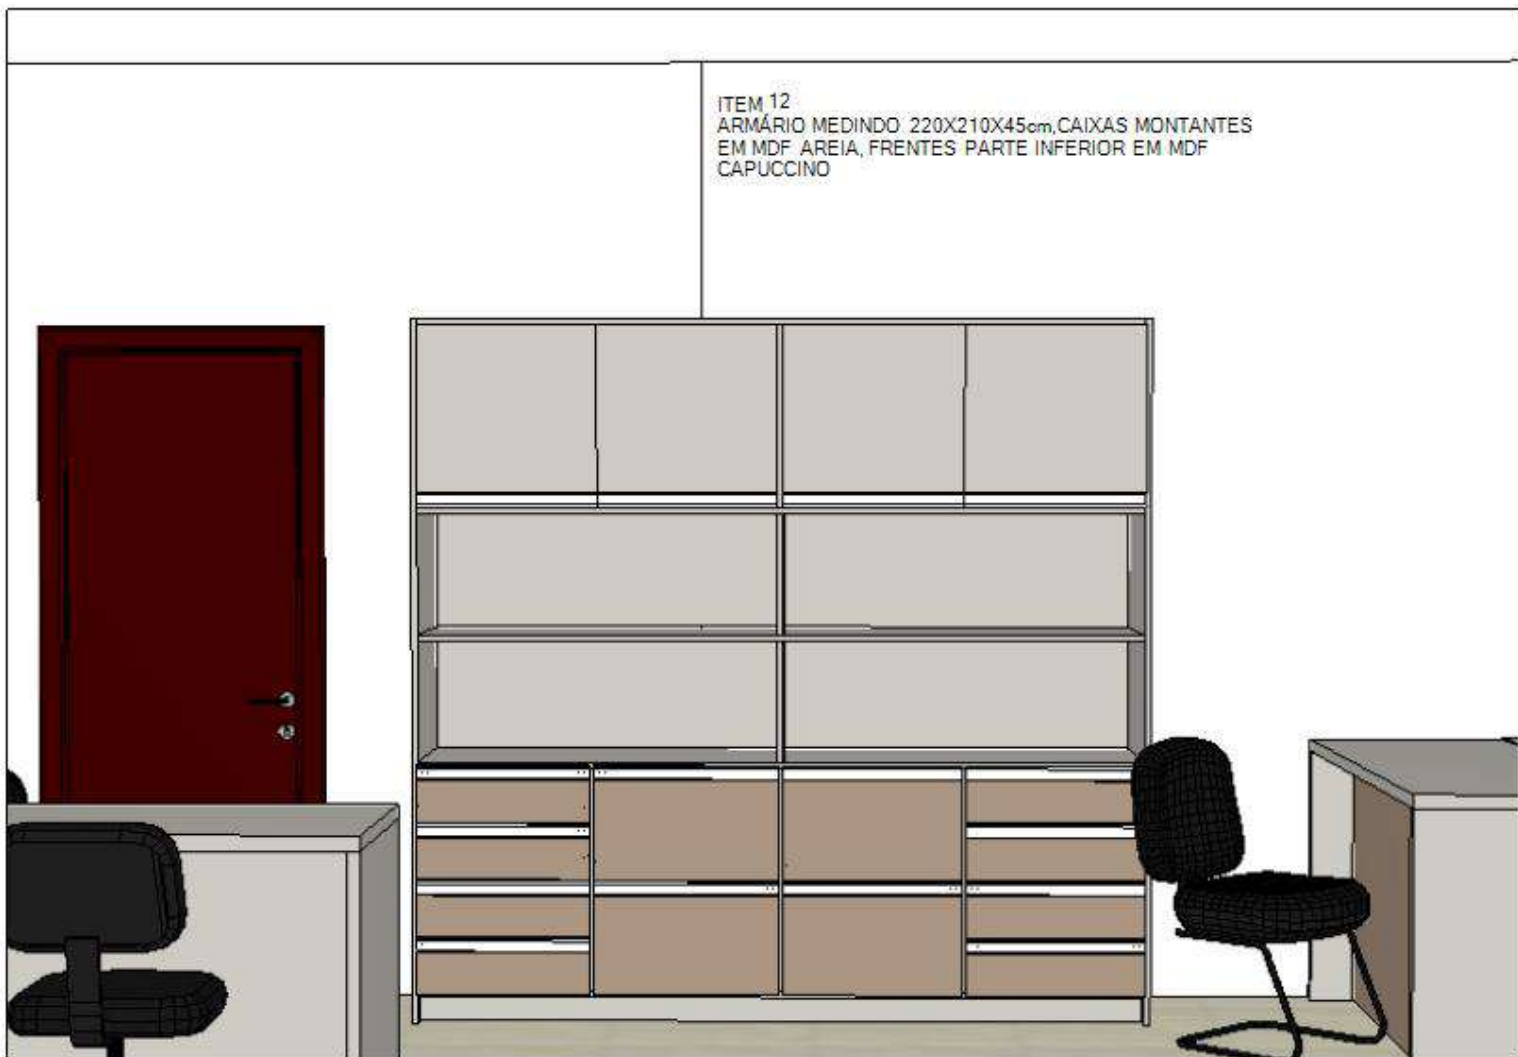

ITEM 12
ARMÁRIO MEDINDO 220X210X45cm, CAIXAS MONTANTES
EM MDF AREIA, FRENTE PARTE INFERIOR EM MDF
CAPUCCINO