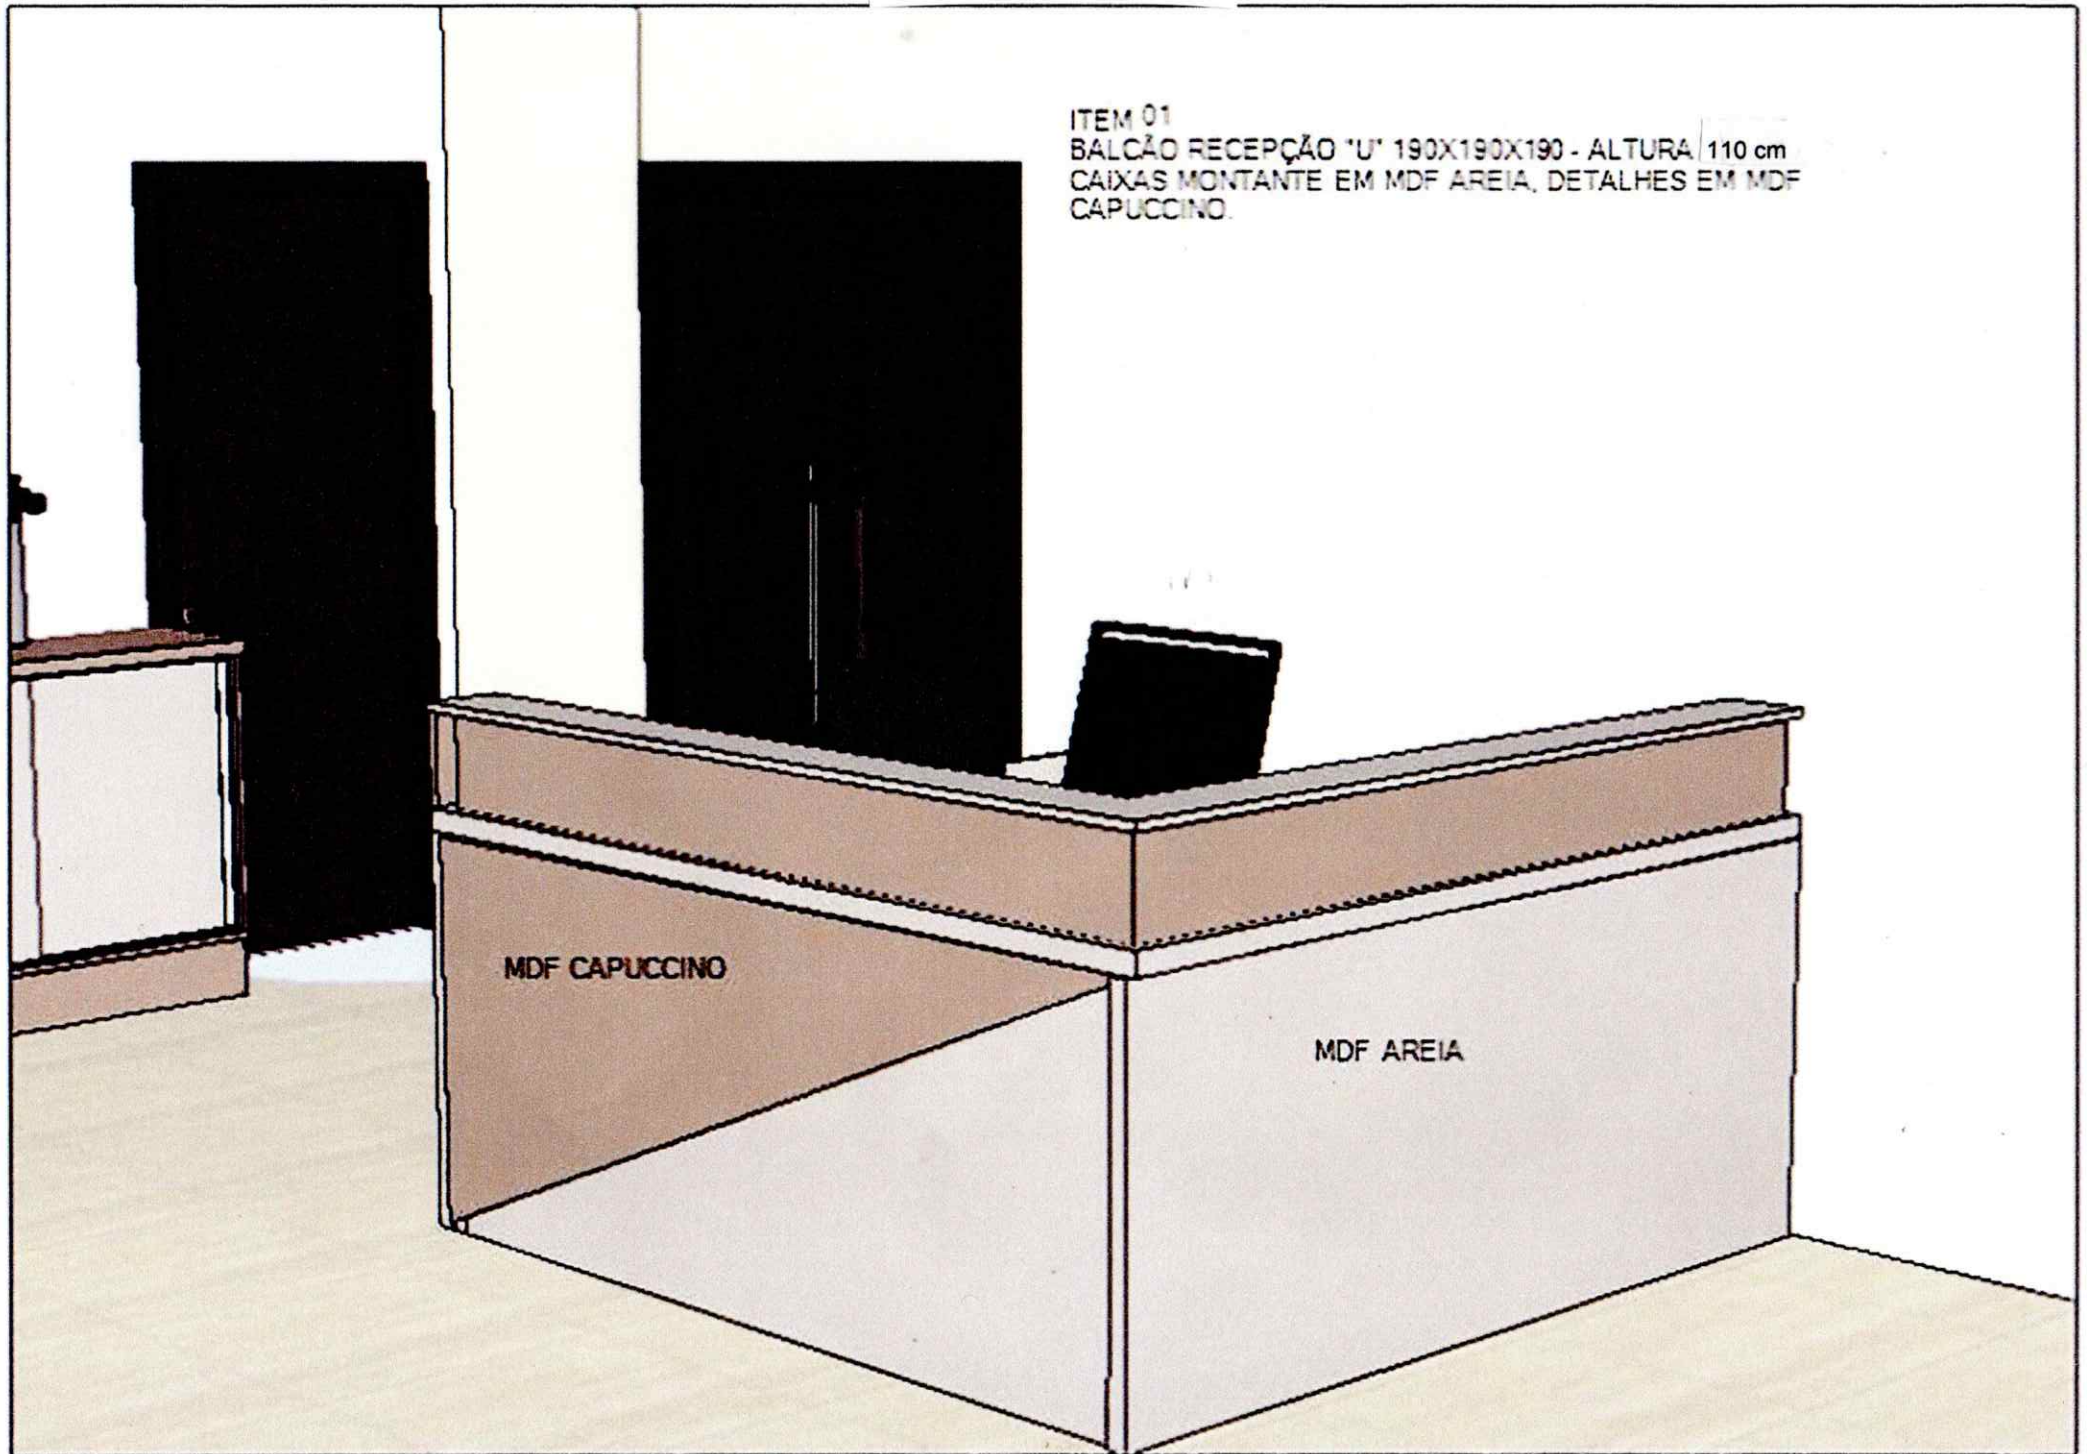

ITEM 01  
BALCÃO RECEPÇÃO "U" 190X190X190 - ALTURA 110 cm  
CAIXAS MONTANTE EM MDF AREIA, DETALHES EM MDF  
CAPUCCINO.

ITEM 01  
BALCÃO RECEPÇÃO "U" MEDINDO  
190X190X190 - ALTURA 110 cm | MONTANTE  
CAIXAS EM MDF AREIA, DETALHES EM  
MDF CAPUCCINO.