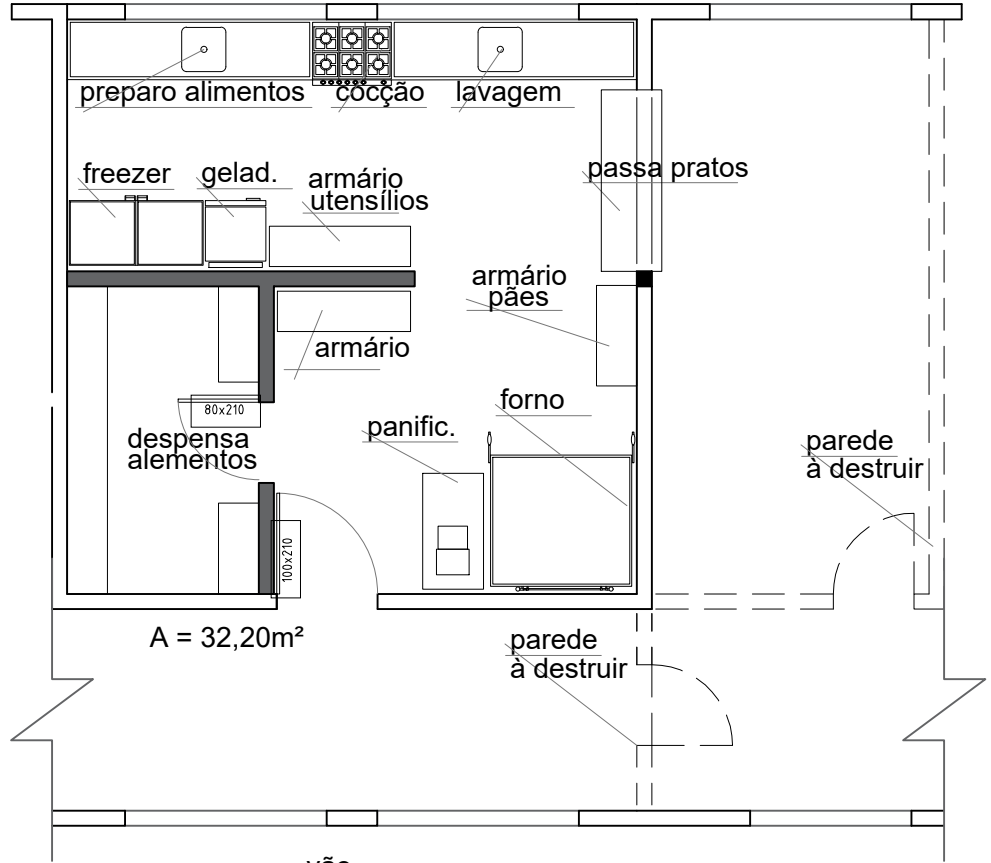

Detalhe 01

Sem Esc.

LEGENDA

	tubulação de água fria
	ponto de água
	tubulação de esgoto
	ponto de esgoto
	caixa de inspeção
	tubulação de gás
	ponto de gás
	Tomada Baixa H=45cm
	Tomada Média H=110cm
	Tomada Baixa H=45cm
	Interruptor H=110cm
	Ponto de Luz