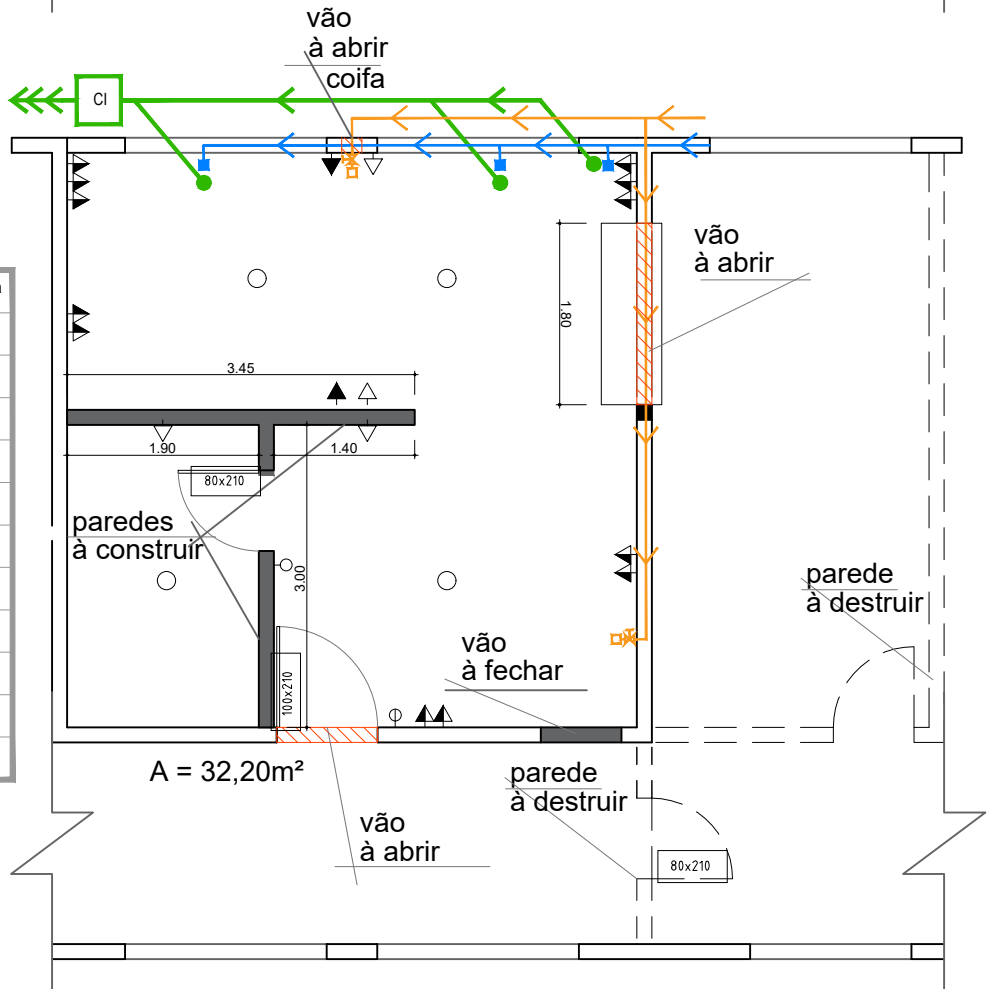

Detalhe 01

Sem Esc.

LEGENDA

	tubulação de água fria
	ponto de água
	tubulação de esgoto
	ponto de esgoto
	caixa de inspeção
	tubulação de gás
	ponto de gás
	Tomada Baixa H=45cm
	Tomada Média H=110cm
	Tomada Baixa H=45cm
	Interruptor H=110cm
	Ponto de Luz